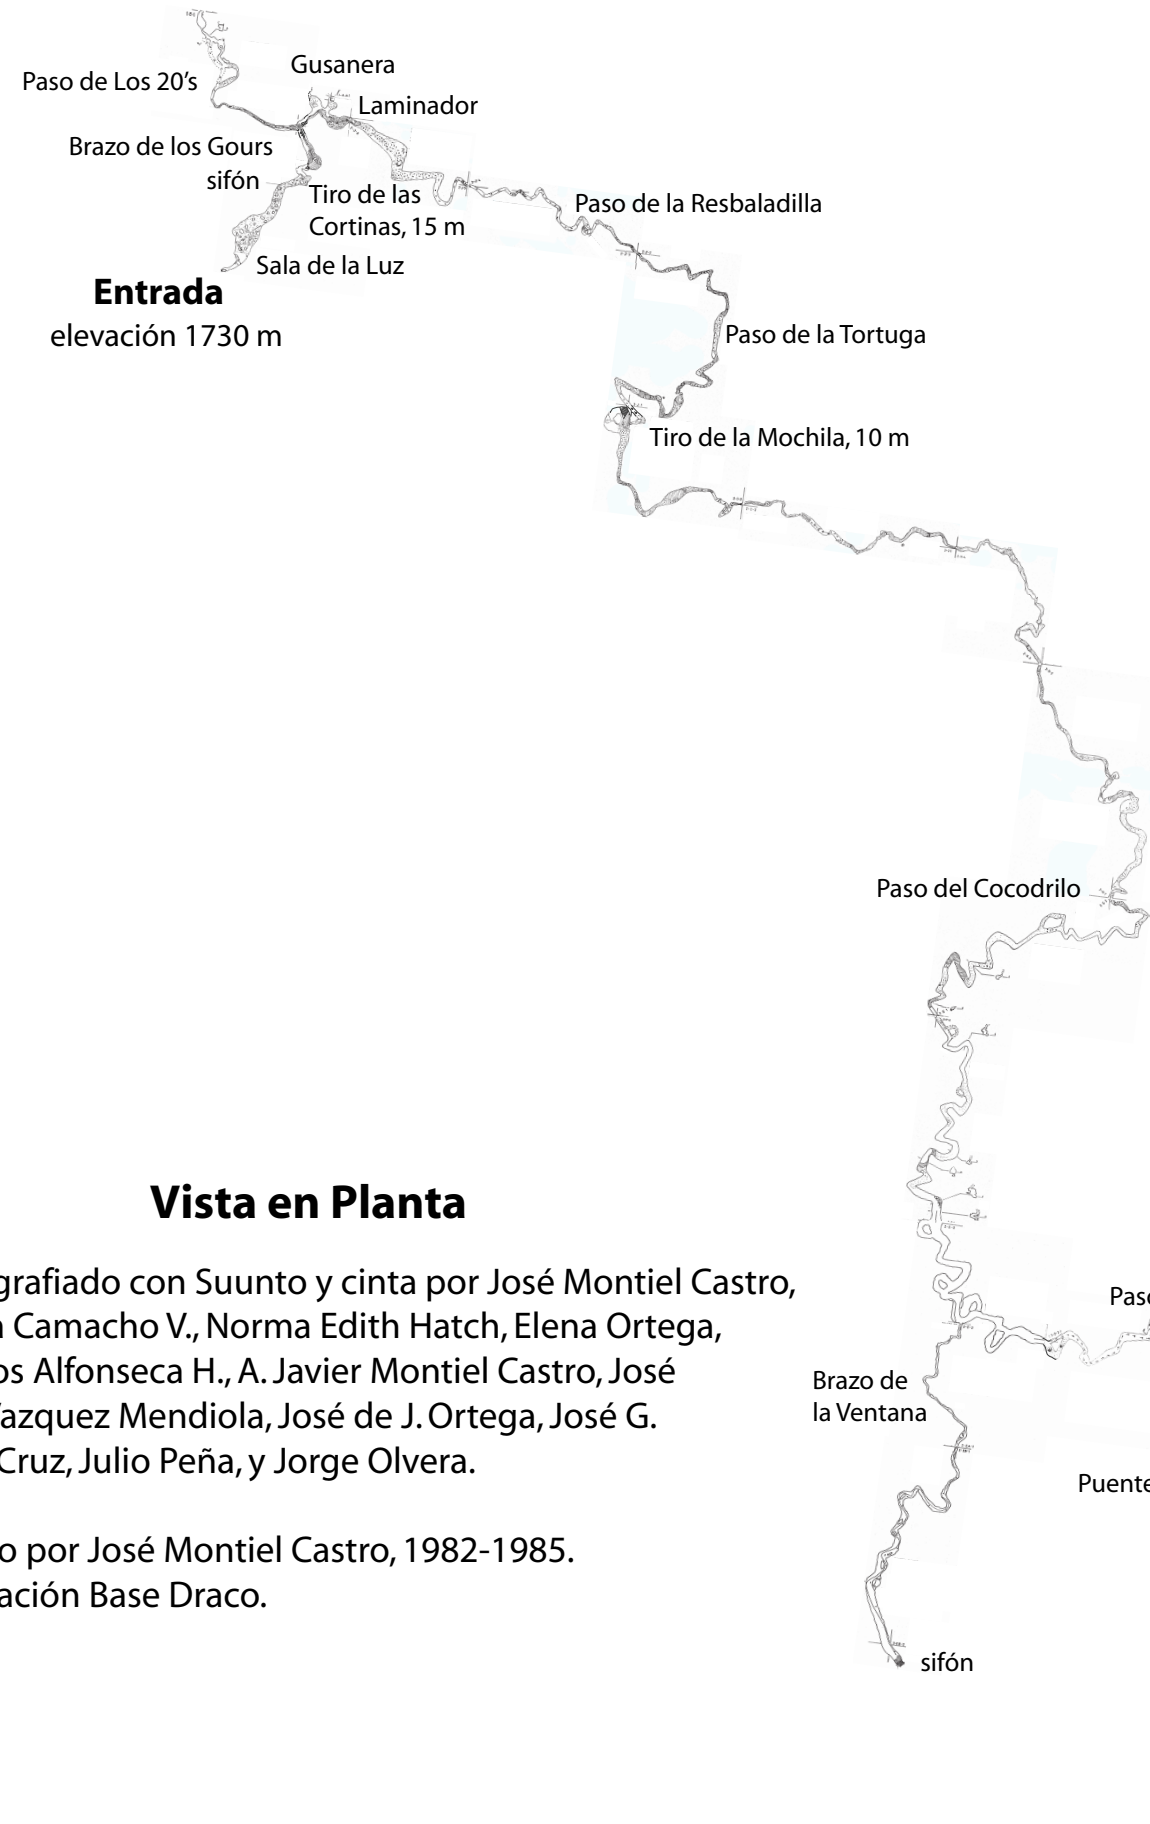

# Resumidero La Joya

## Municipio de Acuitlapan, Guerrero, México

3400 m longitud, 235 m profundidad, 1730 m elevación.  
La planta fue montada y reformateada de los mapas publicados 1982-1985 por William R. Elliott, 2015-04-30.

### Vista en Planta

Topografiado con Suunto y cinta por José Montiel Castro, Gloria Camacho V., Norma Edith Hatch, Elena Ortega, Marcos Alfonseca H., A. Javier Montiel Castro, José Luis Vazquez Mendiola, José de J. Ortega, José G. de la Cruz, Julio Peña, y Jorge Olvera.