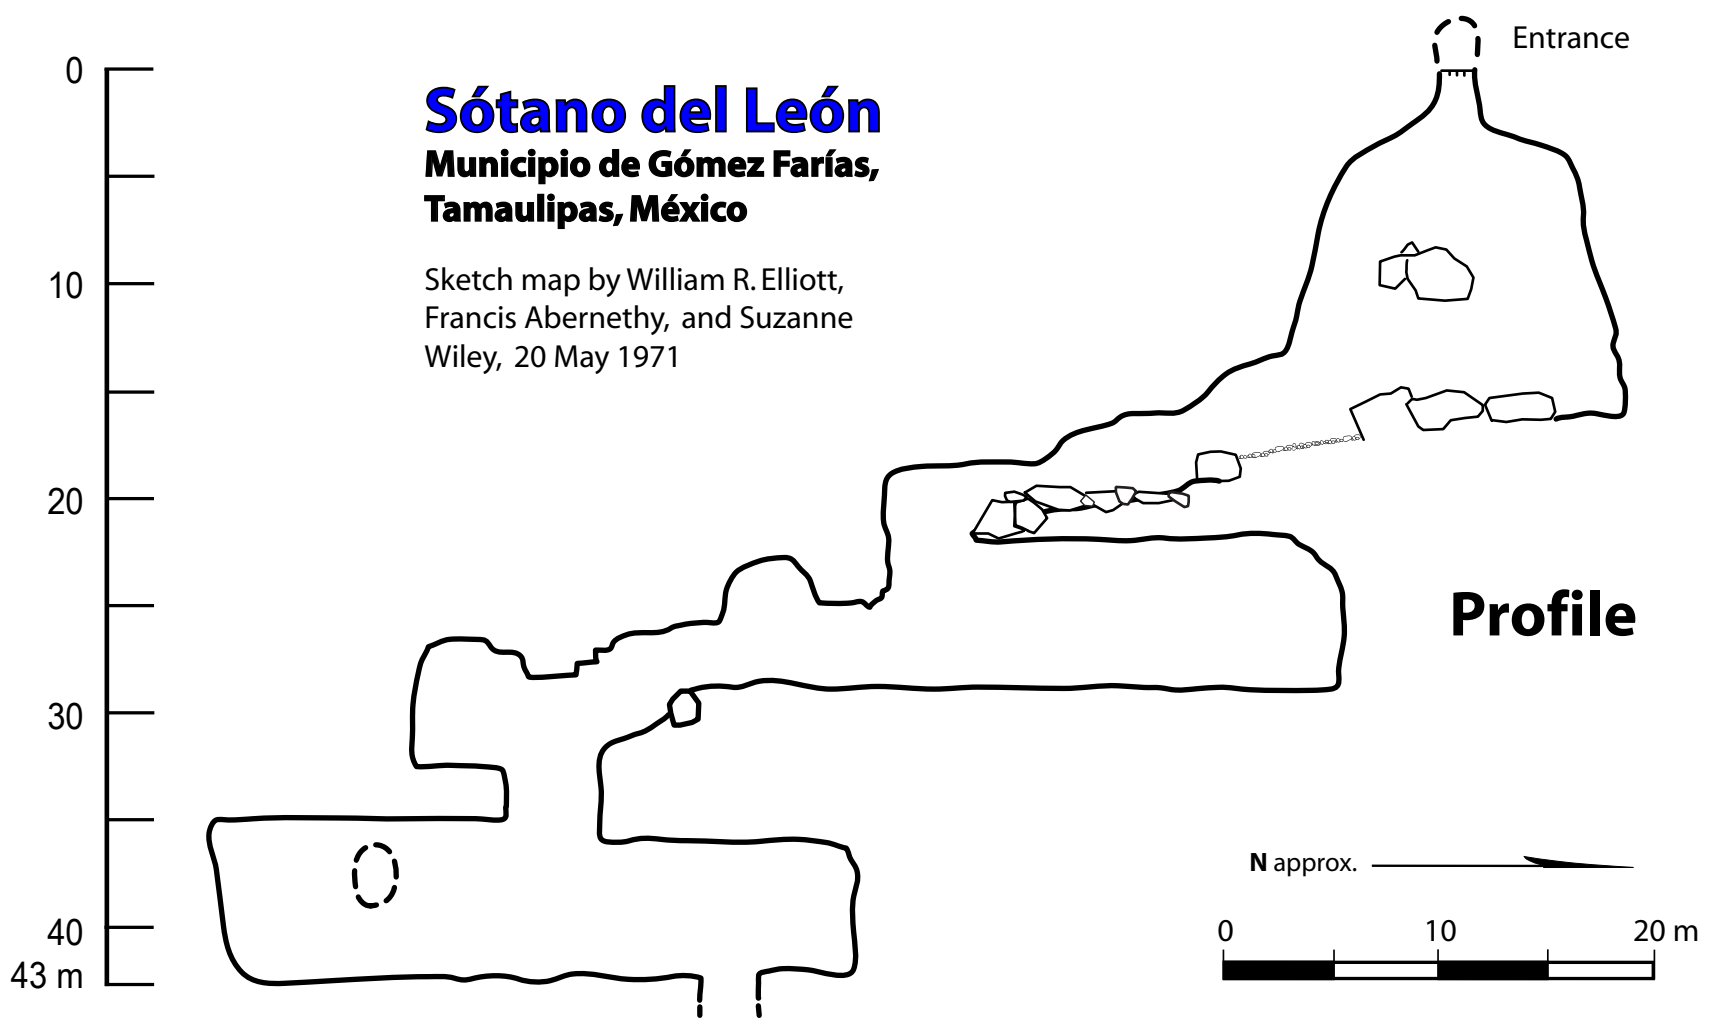

# Sótano del León

Municipio de Gómez Farías,  
Tamaulipas, México

Sketch map by William R. Elliott,  
Francis Abernethy, and Suzanne  
Wiley, 20 May 1971

**Profile**

N approx. 

**Plan**