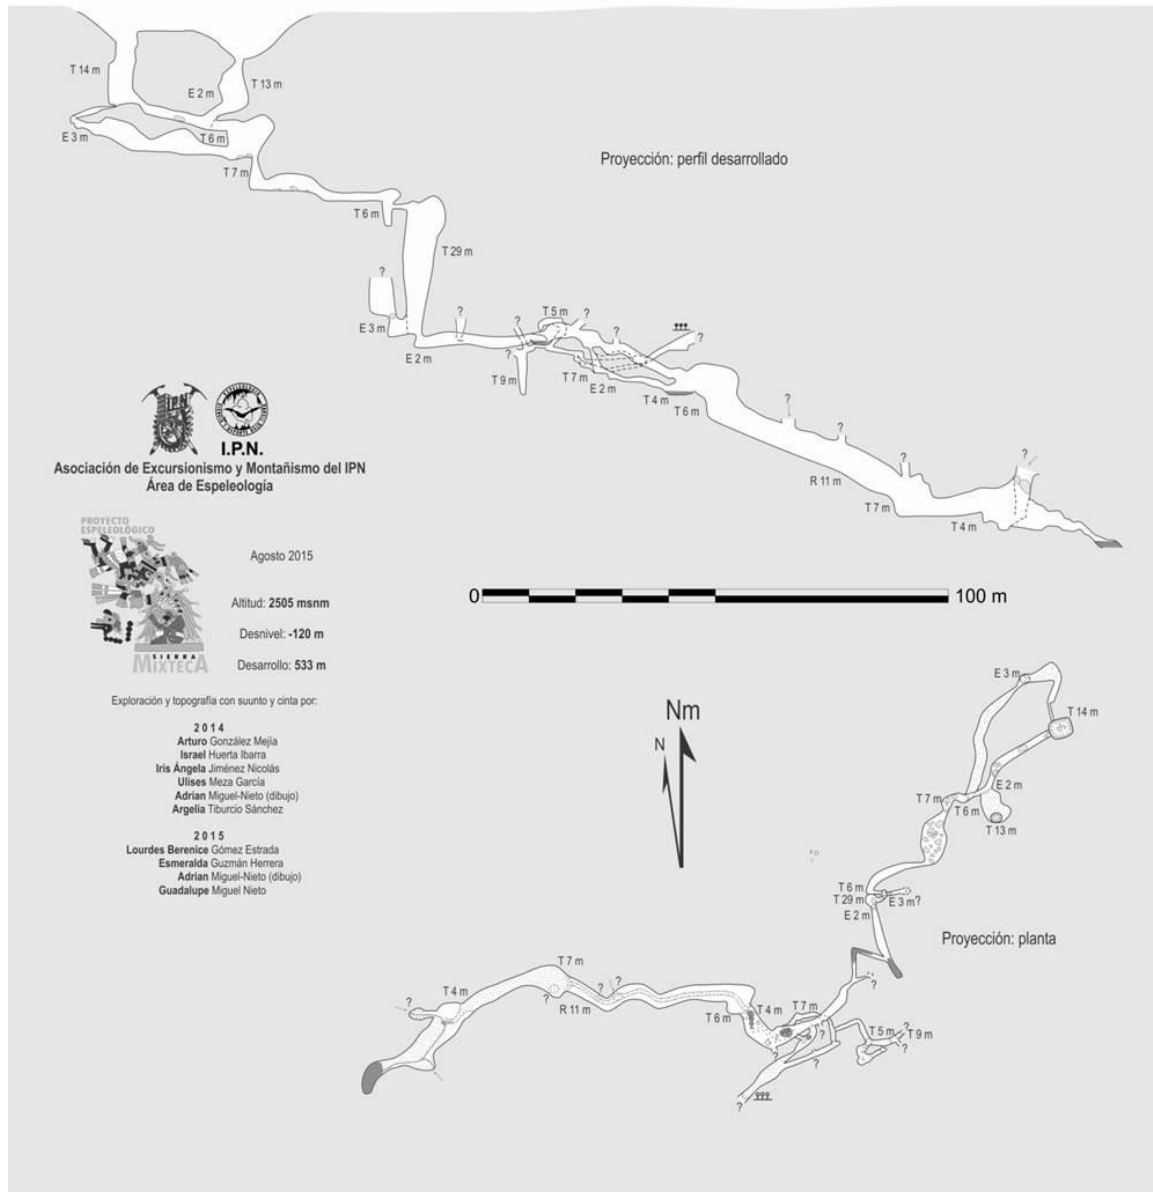

# Tunchi Tini Ichi (Cueva del Laberinto)

Villa Guadalupe Victoria, San Miguel El Grande  
Tlaxiaco, Oaxaca

Tunchi Tini Ichi (Cueva del Laberinto)

Villa Guadalupe Victoria, San Miguel El Grande, Tlaxiaco

Oaxaca