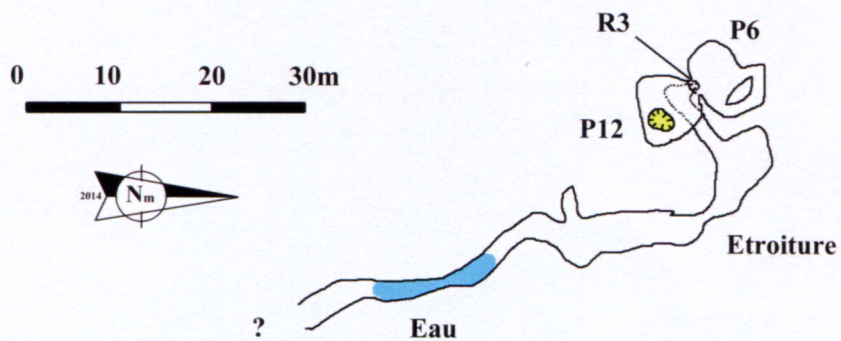

SAN IGNACIO

N 20° 141093 W 89° 768821

Topographie UIS deg 4 YUC 2014

San Ignacio
Bolonchenticul, Mpo. Hopelchén
Campeche
Yuc 2013 2014 2015, 2016