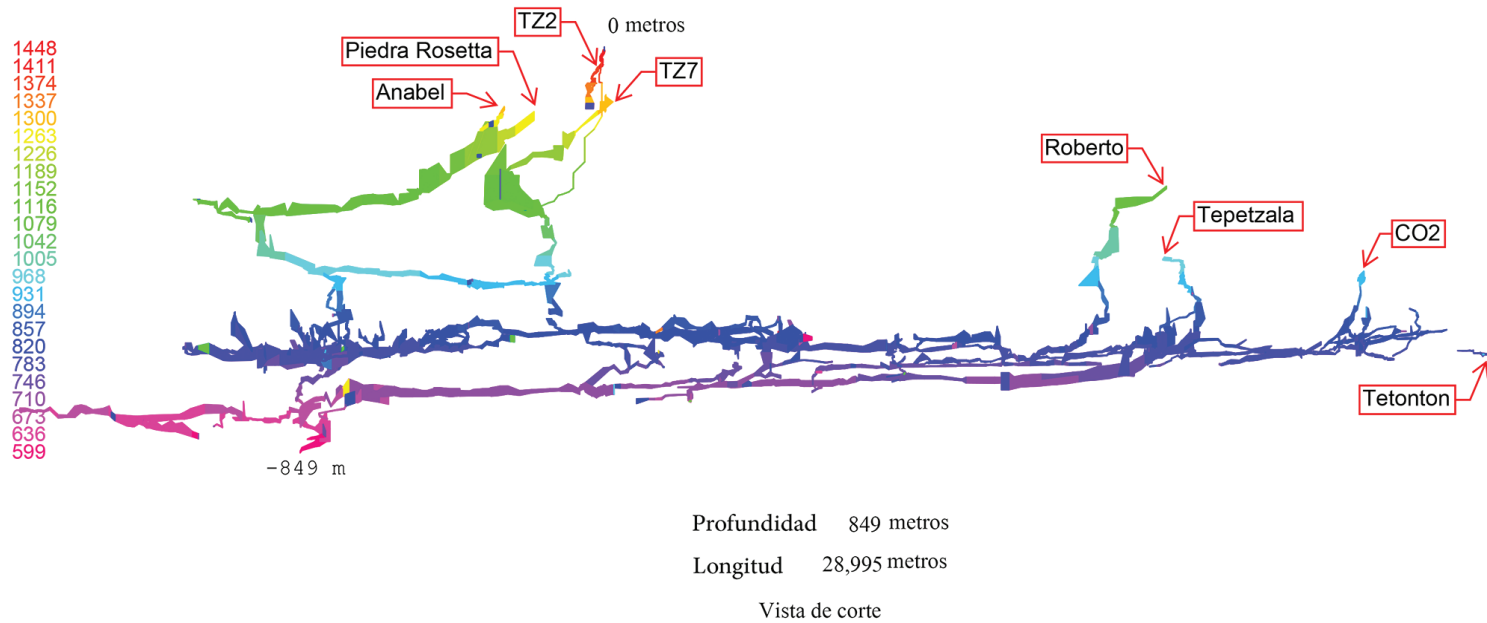

# Sistema Tepetzala

Zoquitlán, Puebla, México

Explorado y topografiado con sunntos, cinta y disto  
por los miembros del GSAB

Sistema Tepetzala

Zoquitlán

Sierra Negra

Puebla