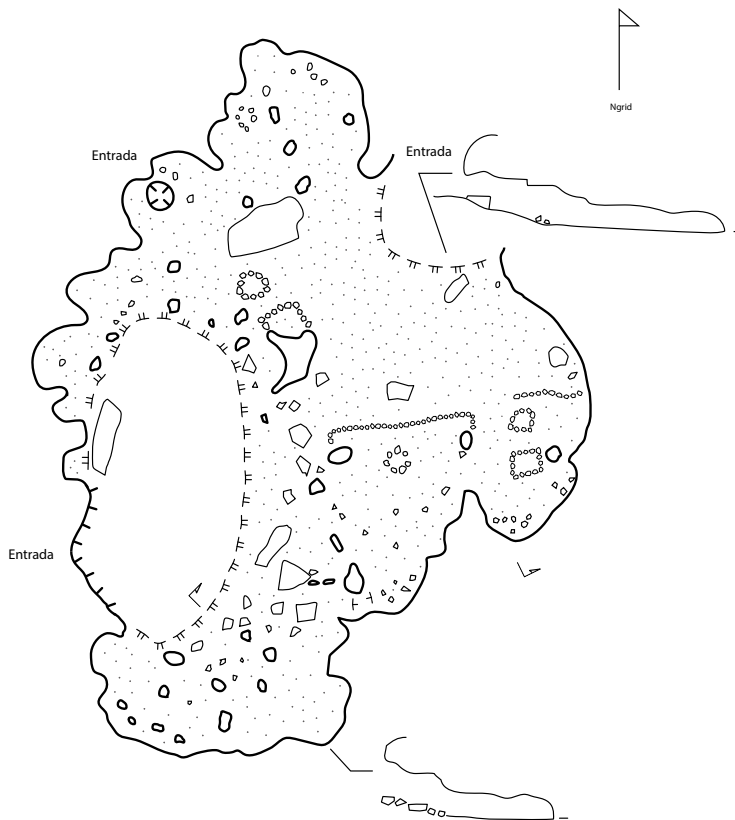

Cueva Buena Vista
Cozumel, Quintana Roo

Topografiado el 23 junio, 2015
Steve Rehbein, Peter Sprouse, German Yañez y Fernando Hernandez
Dibujado por Fernando Hernandez y Peter Sprouse

Cueva Buena Vista
Cozumel
Quintana Roo
AMCS Activities Newsletter 39, p.16, 2016