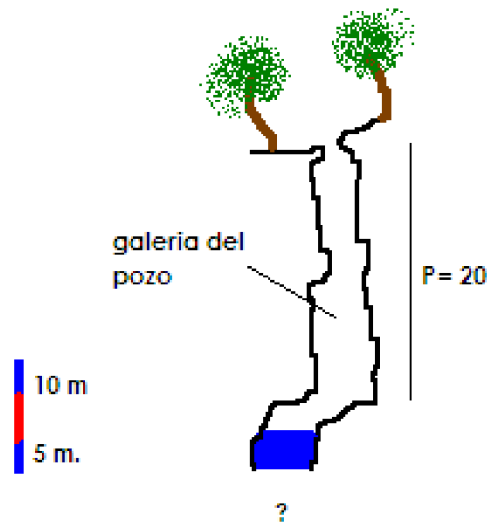

NOMENCLATURA: **PCB6**,

NOMBRE DE LA CUEVA: **DE OJO DE AGUA**

DESARROLLO: **24 m.**

DESNIVEL: - **24 m.**

ALTITUD: **791 msnm.**

TEMPERATURA PROMEDIO: **25°C.**

COMUNIDAD CERCANA: **Ojo de Agua**

Topografía cueva de Ojo de Agua, Perfil,

Cueva de Ojo de Agua

Ojo de Agua, Mpo. Ocozocoautla

Chiapas

Mundos Subterráneos 21, p. 33, 2010