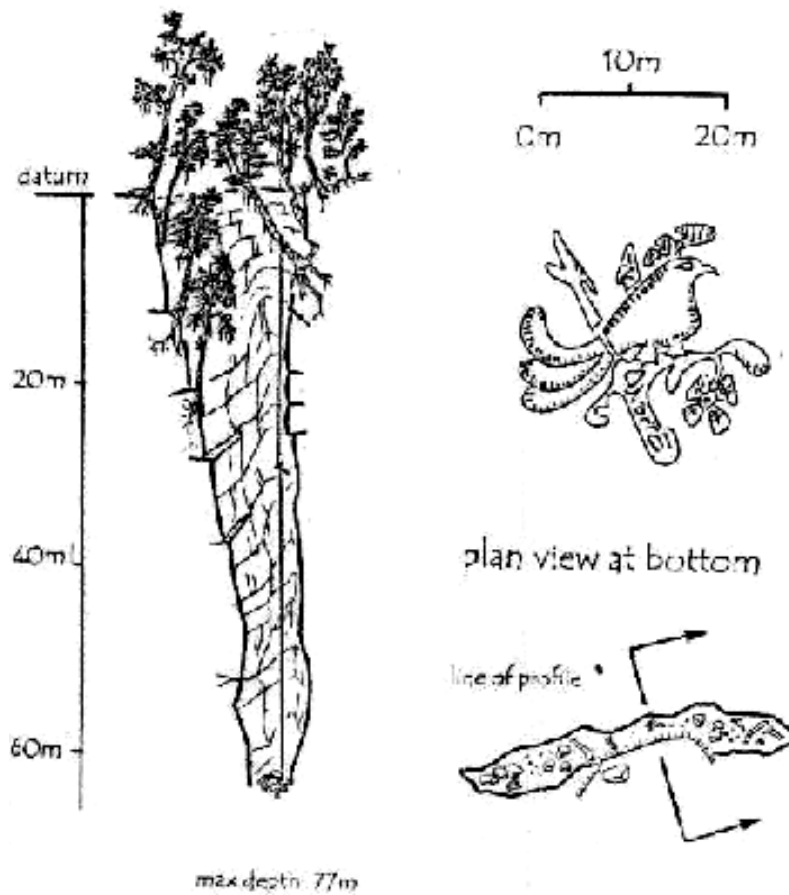

# Sotano del Vigilante

Oaxaca, Mexico

## Huautla Quadrangle

Surveyed December 28, 1998

Grade 5 Survey

Tape, Compass & Clinometer

### profile

Surveyors:

Val McNamara

Greg McNamara

Copyright © 2001

Proyecto Espeleológico Cerro Coate

Sótano del Vigilante

Huautla Quadrangle