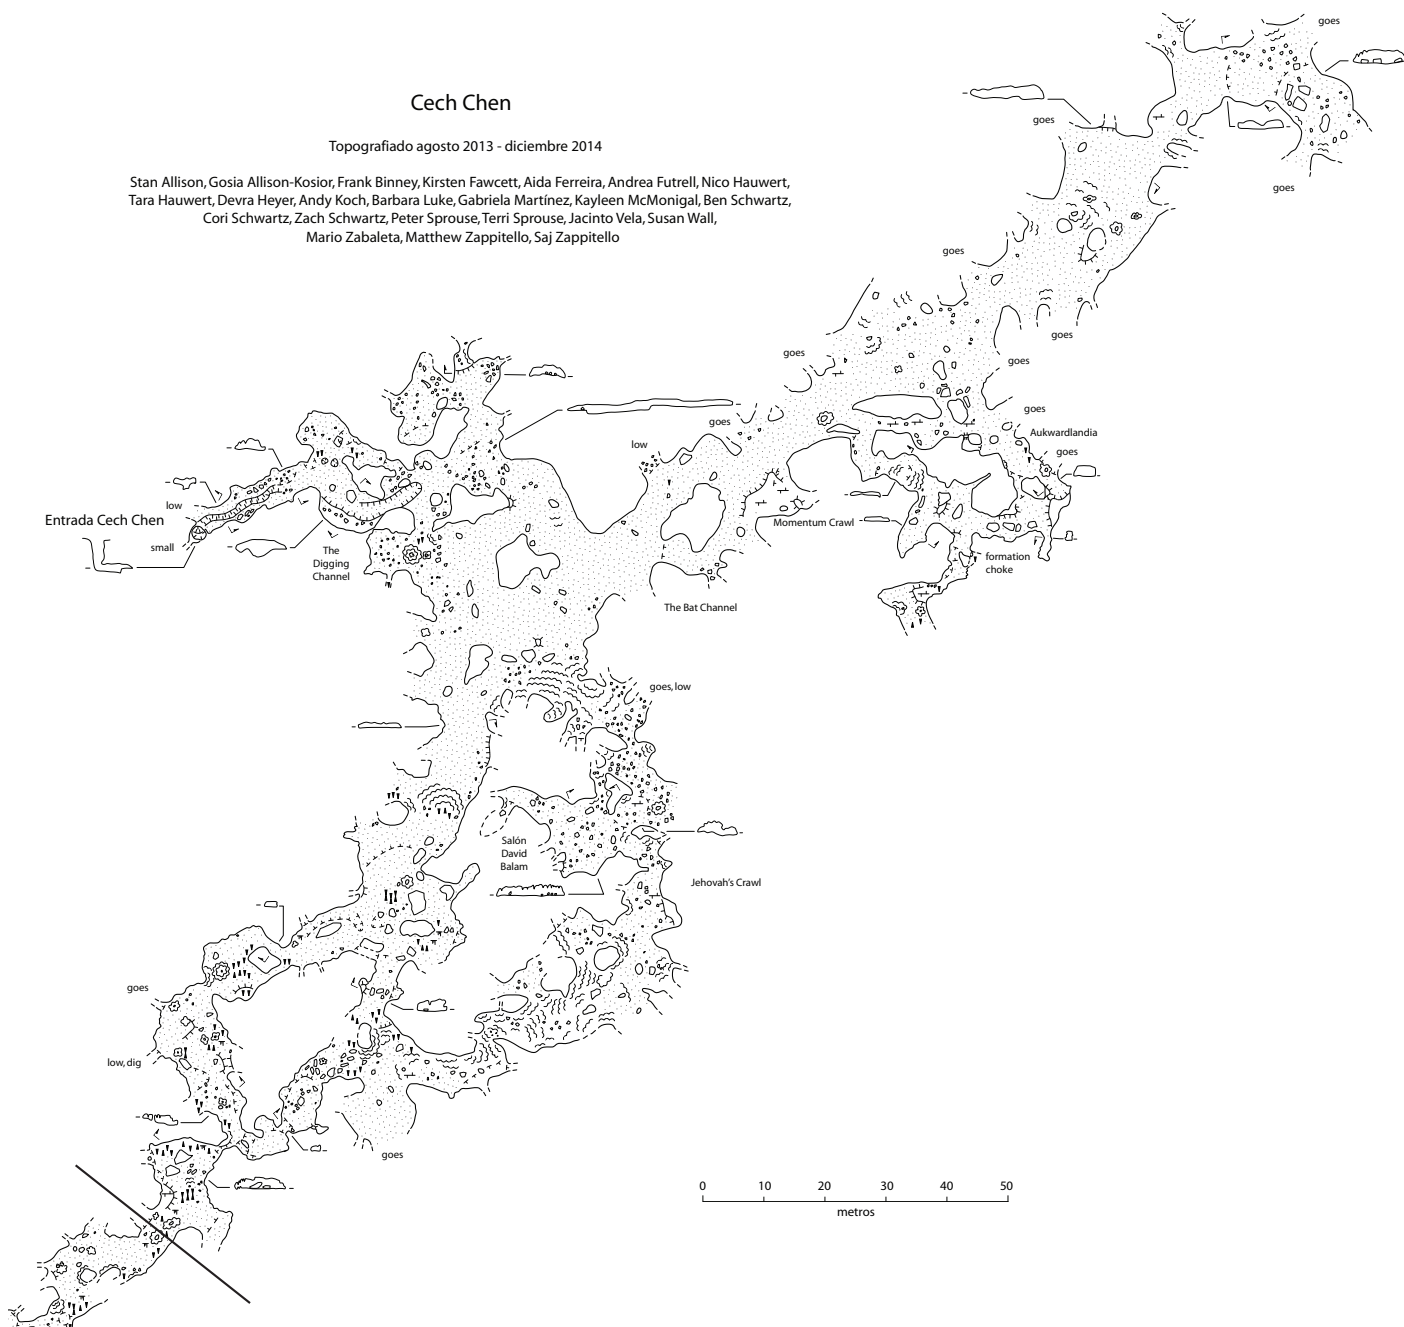

Cech Chen

Topografiado agosto 2013 - diciembre 2014

Stan Allison, Gosia Allison-Kosior, Frank Binney, Kirsten Fawcett, Aida Ferreira, Andrea Futrell, Nico Hauwert, Tara Hauwert, Devra Heyer, Andy Koch, Barbara Luke, Gabriela Martinez, Kayleen McMonigal, Ben Schwartz, Cori Schwartz, Zach Schwartz, Peter Sprouse, Terri Sprouse, Jacinto Vela, Susan Wall, Mario Zabaleta, Matthew Zappitello, Saj Zappitello

Portions of
Sistema Ponderosa
Xpuha, Quintana Roo

Drawn by Peter Sprouse

N cuadrícula

Cenote Corral Well

Topografiado mayo 2008 - abril 2014

Aaron Addison, Fred Devos, Mason Earles, Dan Green, Vince Massey, Sam Meacham, Bob Osborn, Peter Sprouse

Cenote Coral Well, Cech Chen (Sistema Ponderosa)
Xpuha
Quintana Roo
AMCS Activities Newsletter 38, p. 44-45, 2015