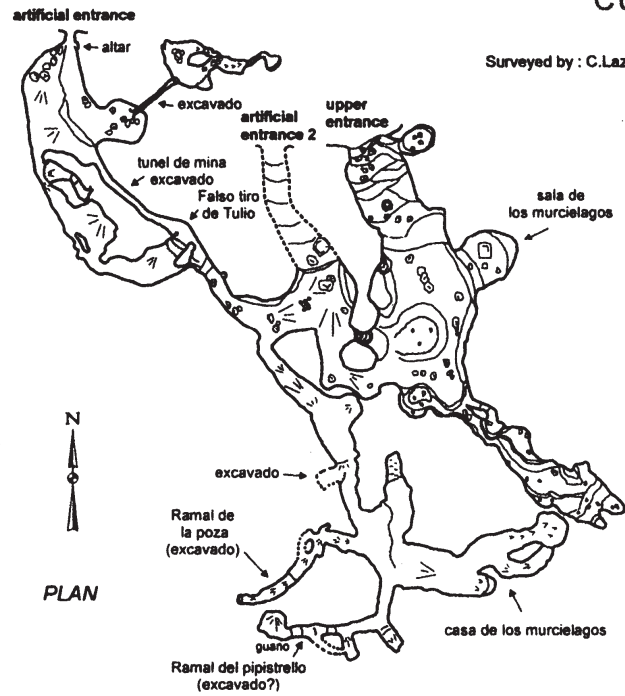

# CUEVA DE SAN VICENTE

Surveyed by : C.Lazcano, G.Vela, G.Zacaria, A.Toselli, G.Todini, M.Ponce - 10/2002  
(LA VENTA EXPLORING TEAM)

PLAN

20 m

SECTION