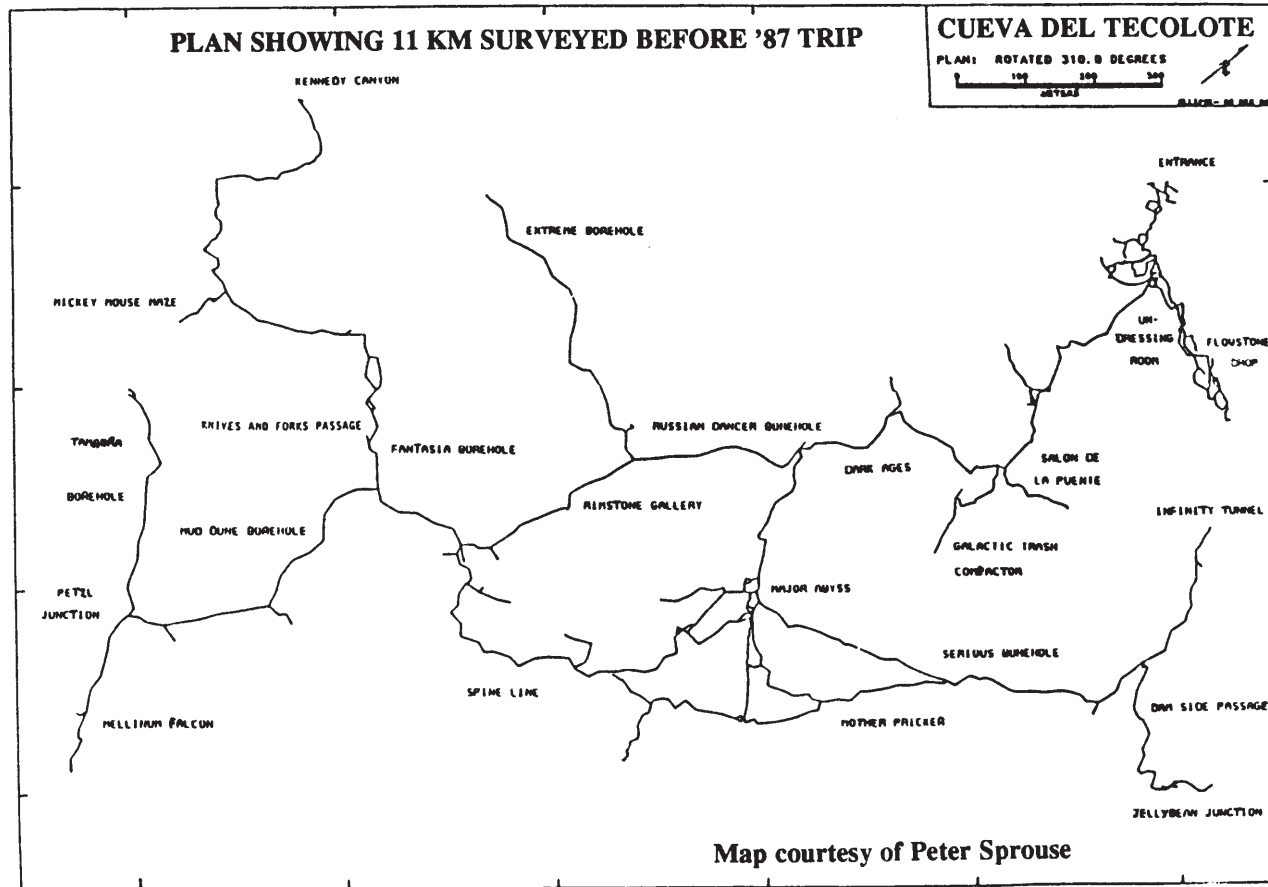

CUEVA DEL TECOLOTE

Cueva del Tecolote
Los San Pedros, Mpo. Güémez
Tamaulipas
Rocky Mountain Caving, summer 1988, p. 29