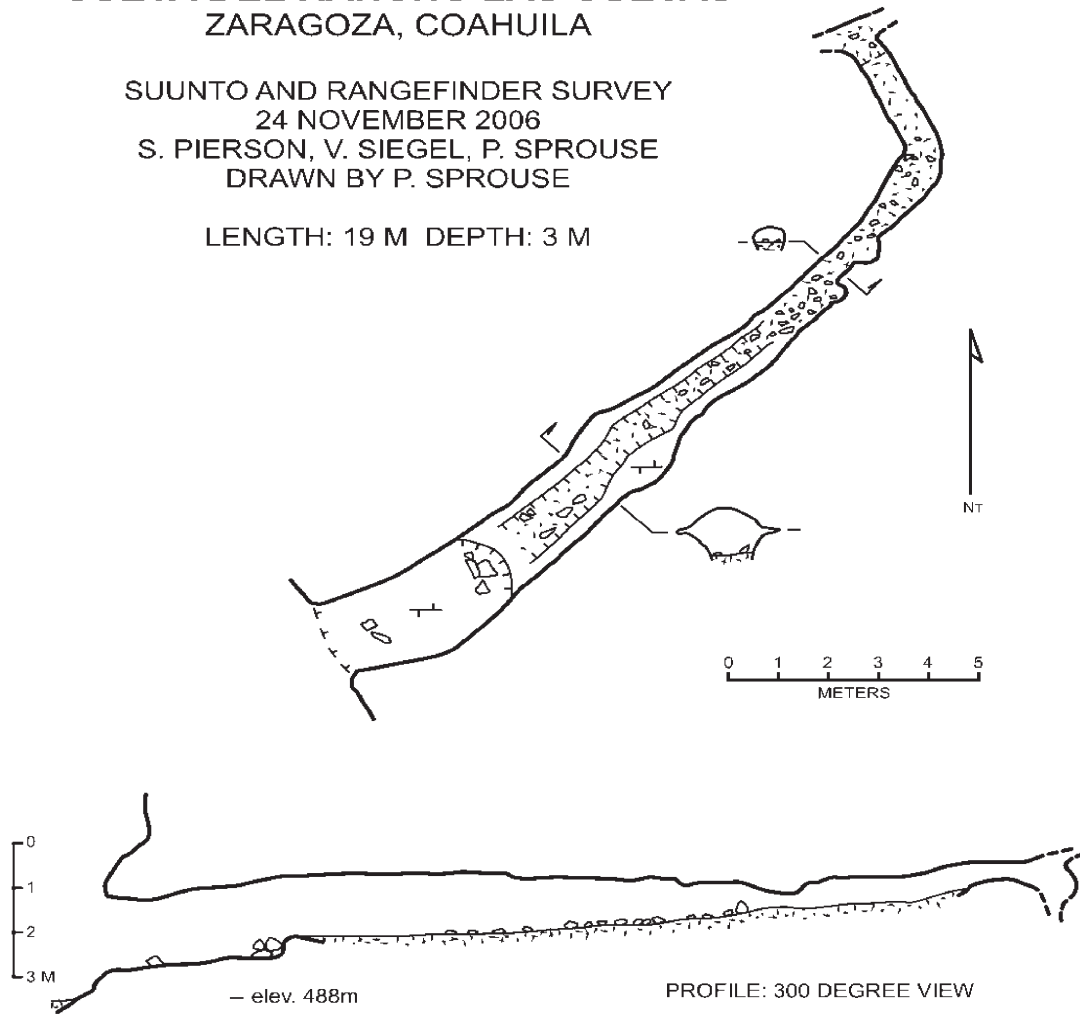

CUEVA DEL RANCHO LAS CUEVAS
ZARAGOZA, COAHUILA

SUUNTO AND RANGEFINDER SURVEY
24 NOVEMBER 2006
S. PIERSON, V. SIEGEL, P. SPROUSE
DRAWN BY P. SPROUSE

LENGTH: 19 M DEPTH: 3 M

Cueva del Rancho Las Cuevas
Zaragoza
Coahuila

Texas Caver, v. 53, no. 2, p. 19, 2007