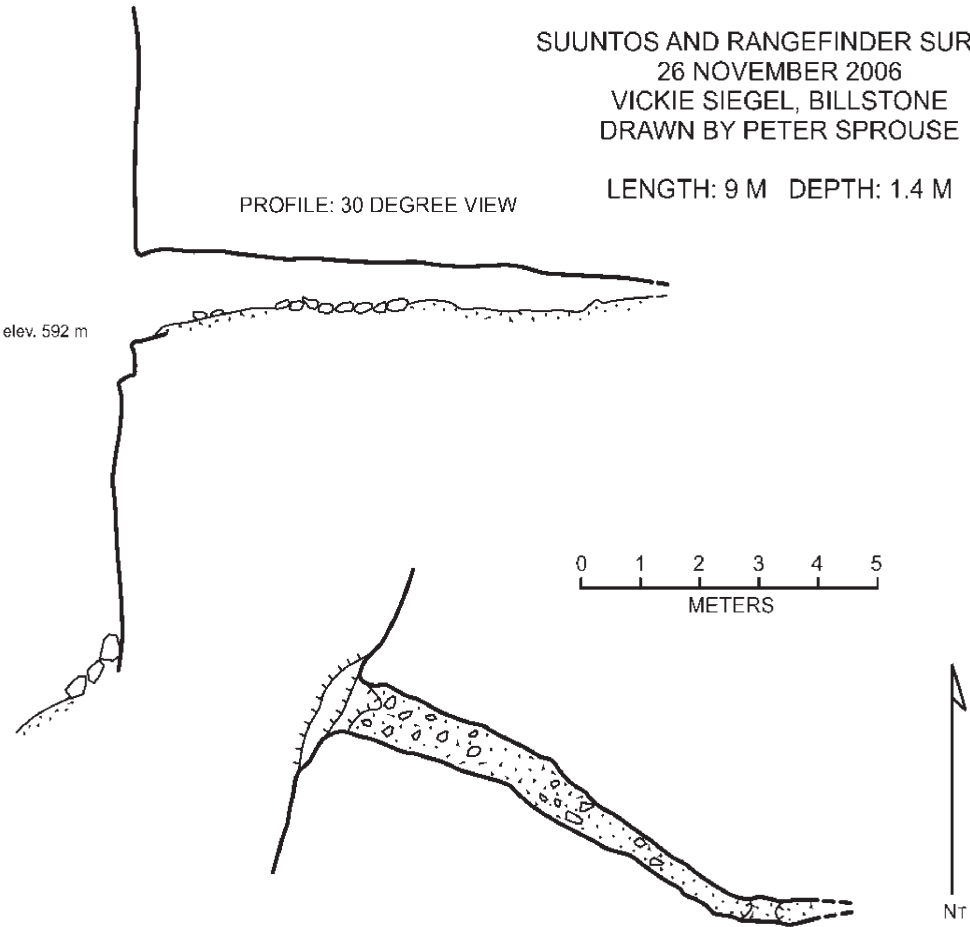

CUEVA FLECHA NEGRA
CAÑÓN LOS ALAMOS
ZARAGOZA, COAHUILA

SUUNTOS AND RANGEFINDER SURVEY
26 NOVEMBER 2006
VICKIE SIEGEL, BILLSTONE
DRAWN BY PETER SPROUSE

LENGTH: 9 M DEPTH: 1.4 M

Cueva Flecha Negra
Cañón Los Alamos, Zaragoza
Coahuila