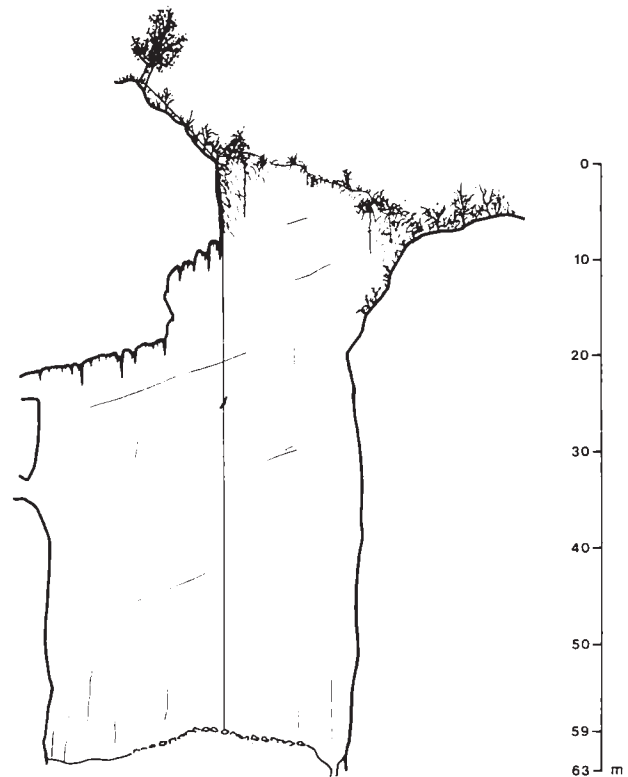

# SOTANO DE EL LOBO

EL LOBO, QUERETARO

SUUNTOS AND TAPE SURVEY  
PAUL FAMBRO, PETER SPROUSE  
1 SEPTEMBER 1981

DRAWN BY P. SPROUSE  
ASSOCIATION FOR MEXICAN  
CAVE STUDIES

Profile looking west

Sótano de El Lobo  
El Lobo, Mpo. Landa de Matamoros  
Querétaro  
Texas Caver, v. 23, no. 3, p. 53, 1982