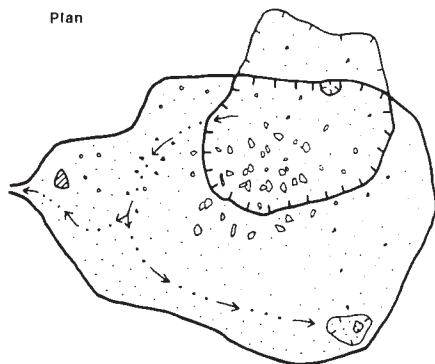

# SOTANO DE EL LOBO

EL LOBO, QUERETARO

SUUNTOS AND TAPE SURVEY  
PAUL FAMBRO, PETER SPROUSE  
1 SEPTEMBER 1981

DRAWN BY P. SPROUSE  
ASSOCIATION FOR MEXICAN  
CAVE STUDIES

Profile looking west

Sótano de El Lobo  
El Lobo, Mpo. Landa de Matamoros  
Querétaro  
Texas Caver, v. 23, no. 3, p. 53, 1982