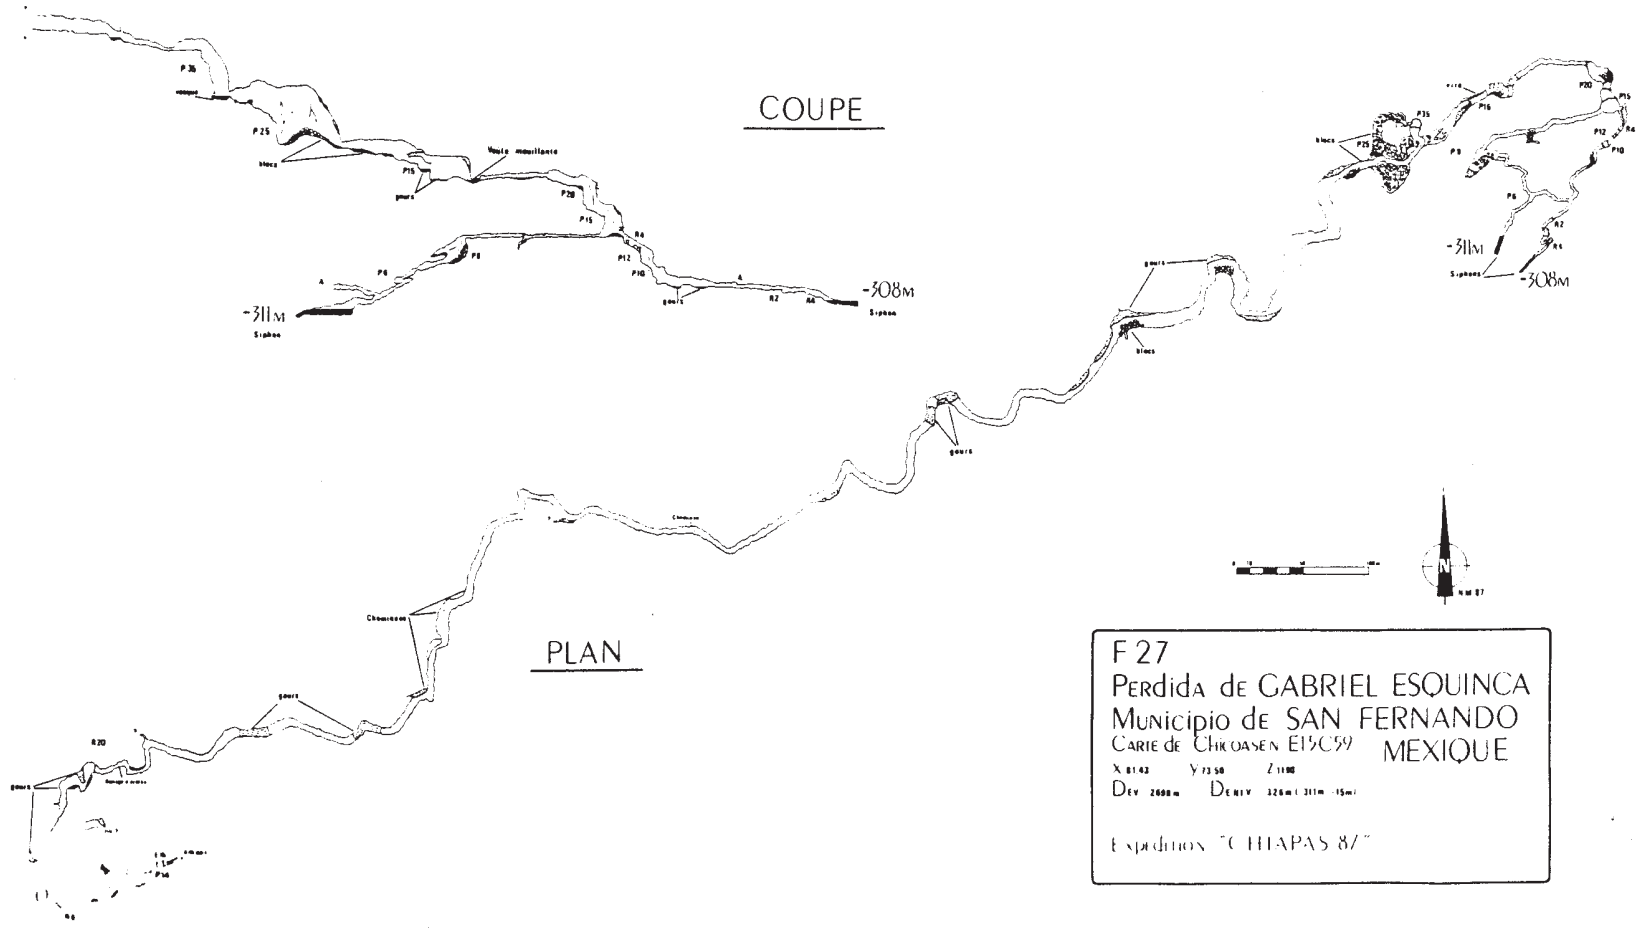

COUPE

PLAN

F 27
 Perdida de GABRIEL ESQUINCA
 Municipio de SAN FERNANDO
 CARTE DE CHIOASEN E15C59 MEXIQUE
 X 8142 Y 7250 Z 1100
 Dev 2600m D'ENV 320m(310-15m)
 Expedicion "CHIAPAS 87"

Perdida de Gabriel Esquinca
 Mpo. San Fernando
 Chiapas
 Spelunca 34, p. 22, 1989