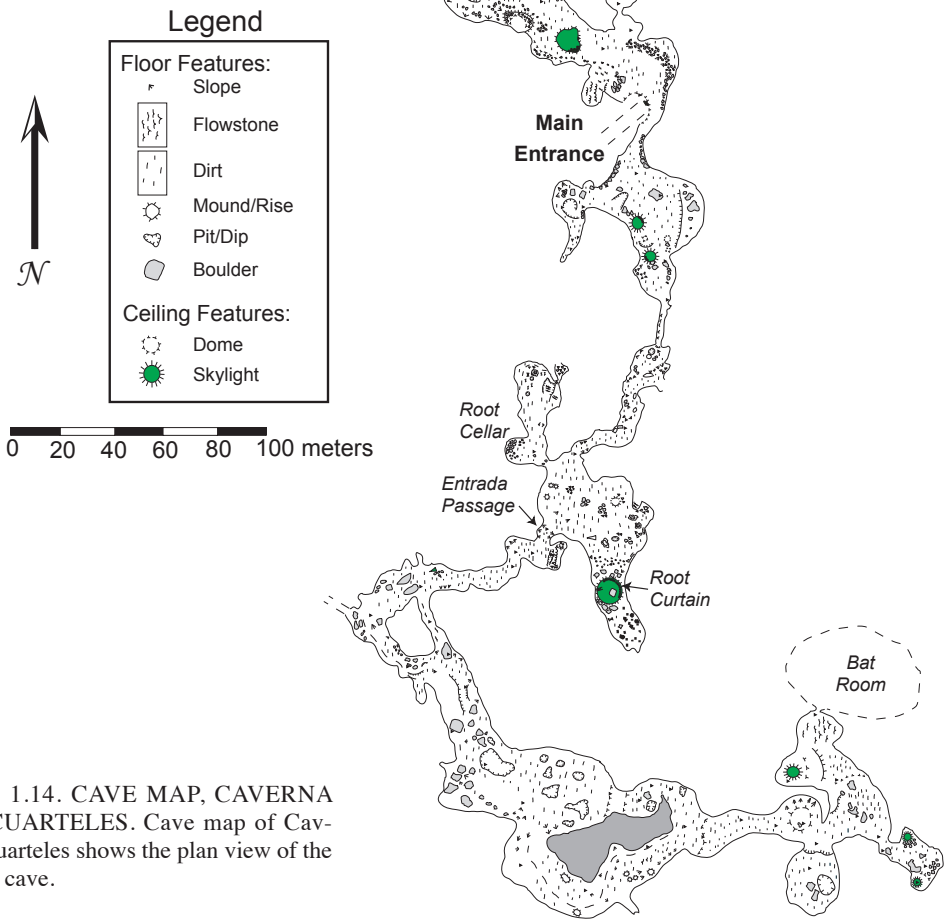

North
Entrance

Caverna Los Cuarteles

Rancho Bioventura

Tamaulipas, Mexico

Survey Crews:
3/2000 Aimee Beveridge, Robin Gary, Andy Grubbs,
David McKenzie
12/2000 Vivian Loftin, Jean Krejca, Robin Gary,
Marcus Gary
1/2003 Chris Krejca, Jean Krejca, Art Palmer,
Peg Palmer, Kathy Scanlon

Figure 1.14. CAVE MAP, CAVERNA LOS CUARTELES. Cave map of Caverna Cuarteles shows the plan view of the vadose cave.

Caverna Los Cuarteles
Rancho Bioventura, Mpo. Aldama
Tamaulipas