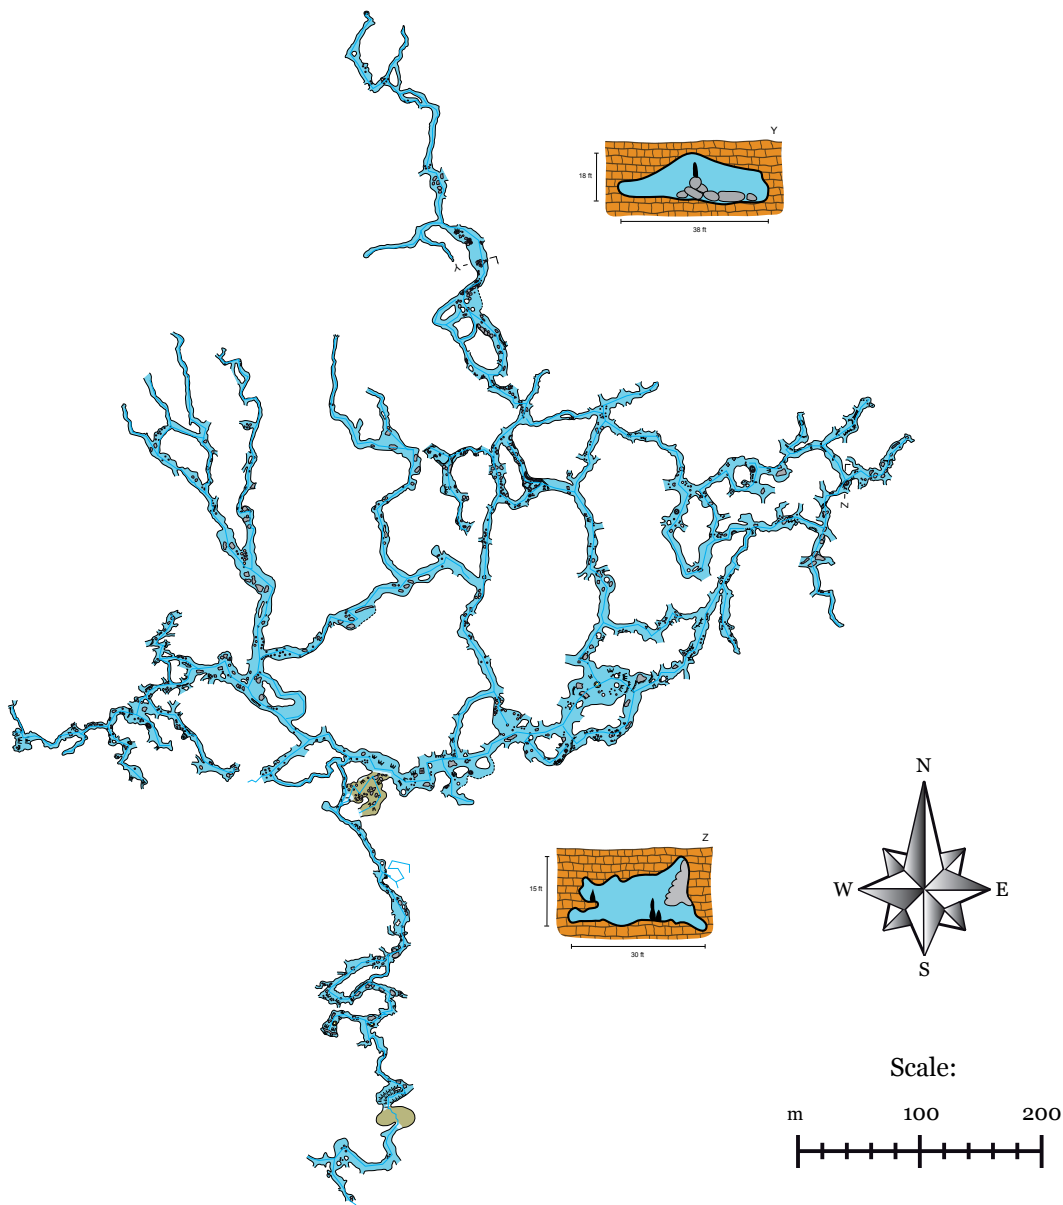

Chun Che Chen (K'oox Baal NE)

Surveyed and drawn: Husak R., Hutnan D., Hutnan M., Jancar R., Kyska K., Motycka Z.,
Phillips B., Schmittner R., Sirotek J., Svobodova K.

Digitalization: Hutnanova A., 2012

Sistema K'oox Baal (part)

Chemuil

Quintana Roo

Bulletin of the Slovak Speleological Society 2013, p. 86

AMCS Activities Newsletter 37, p. 153, 2014