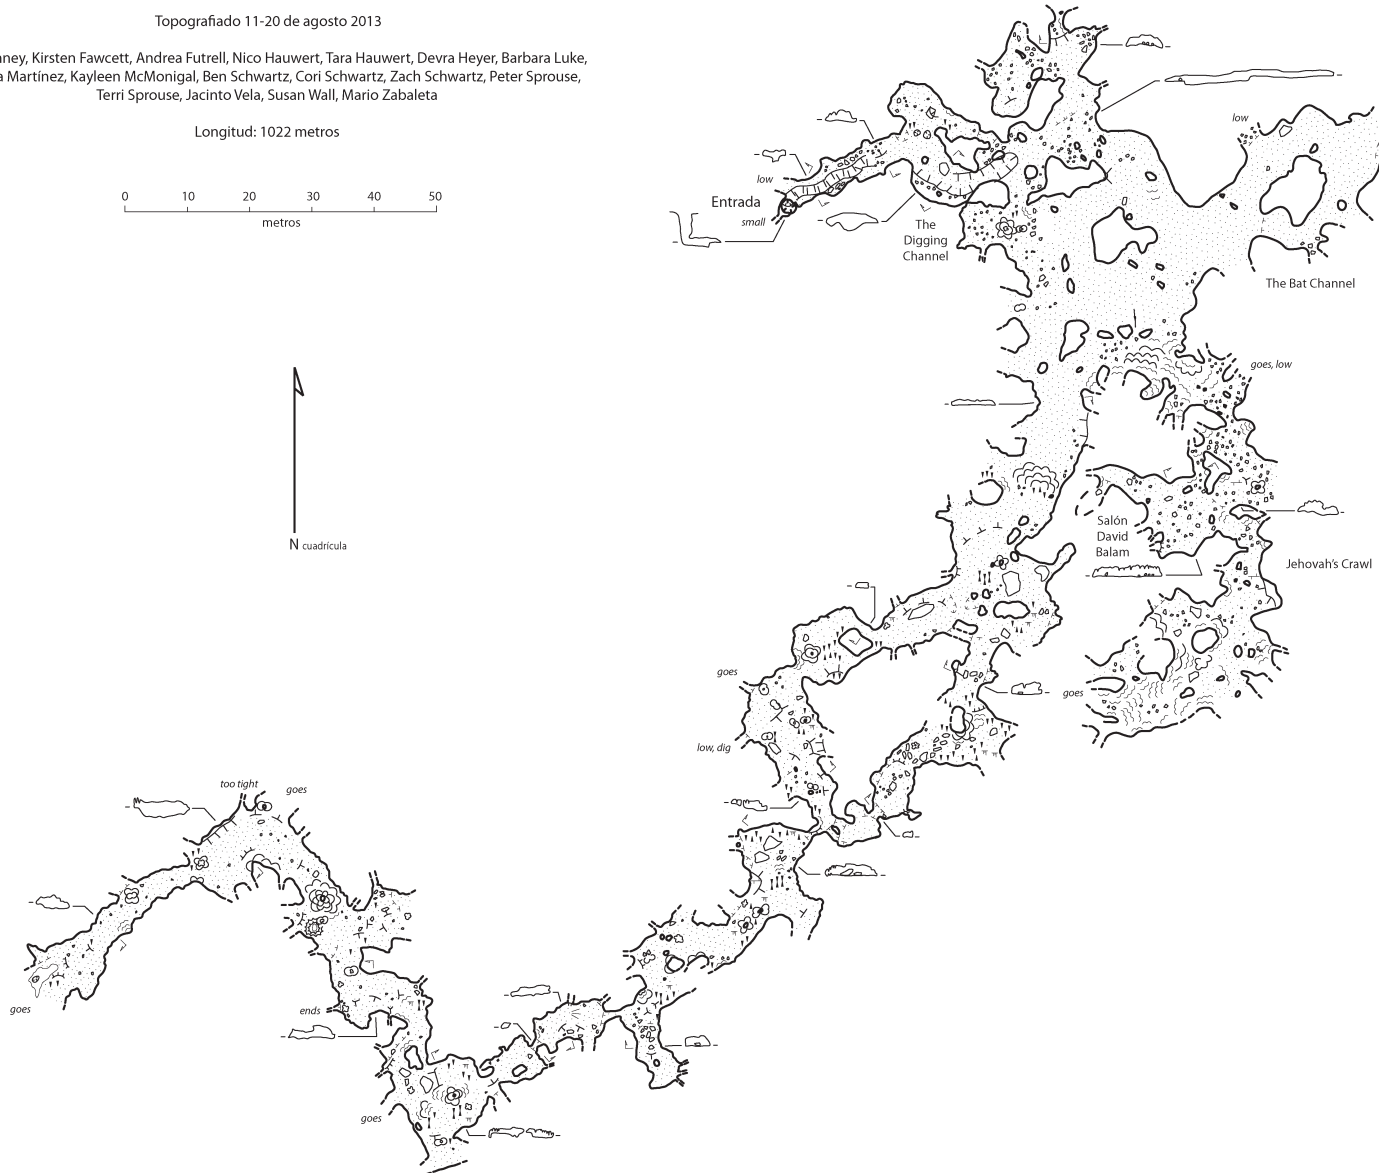

Cech Chen  
Xpuha, Quintana Roo

Topografiado 11-20 de agosto 2013

Frank Binney, Kirsten Fawcett, Andrea Futrell, Nico Hauwert, Tara Hauwert, Devra Heyer, Barbara Luke,  
Gabriela Martínez, Kayleen McMonigal, Ben Schwartz, Cori Schwartz, Zach Schwartz, Peter Sprouse,  
Terri Sprouse, Jacinto Vela, Susan Wall, Mario Zabaleta

Longitud: 1022 metros

Cech Chen  
Xpuha  
Quintana Roo