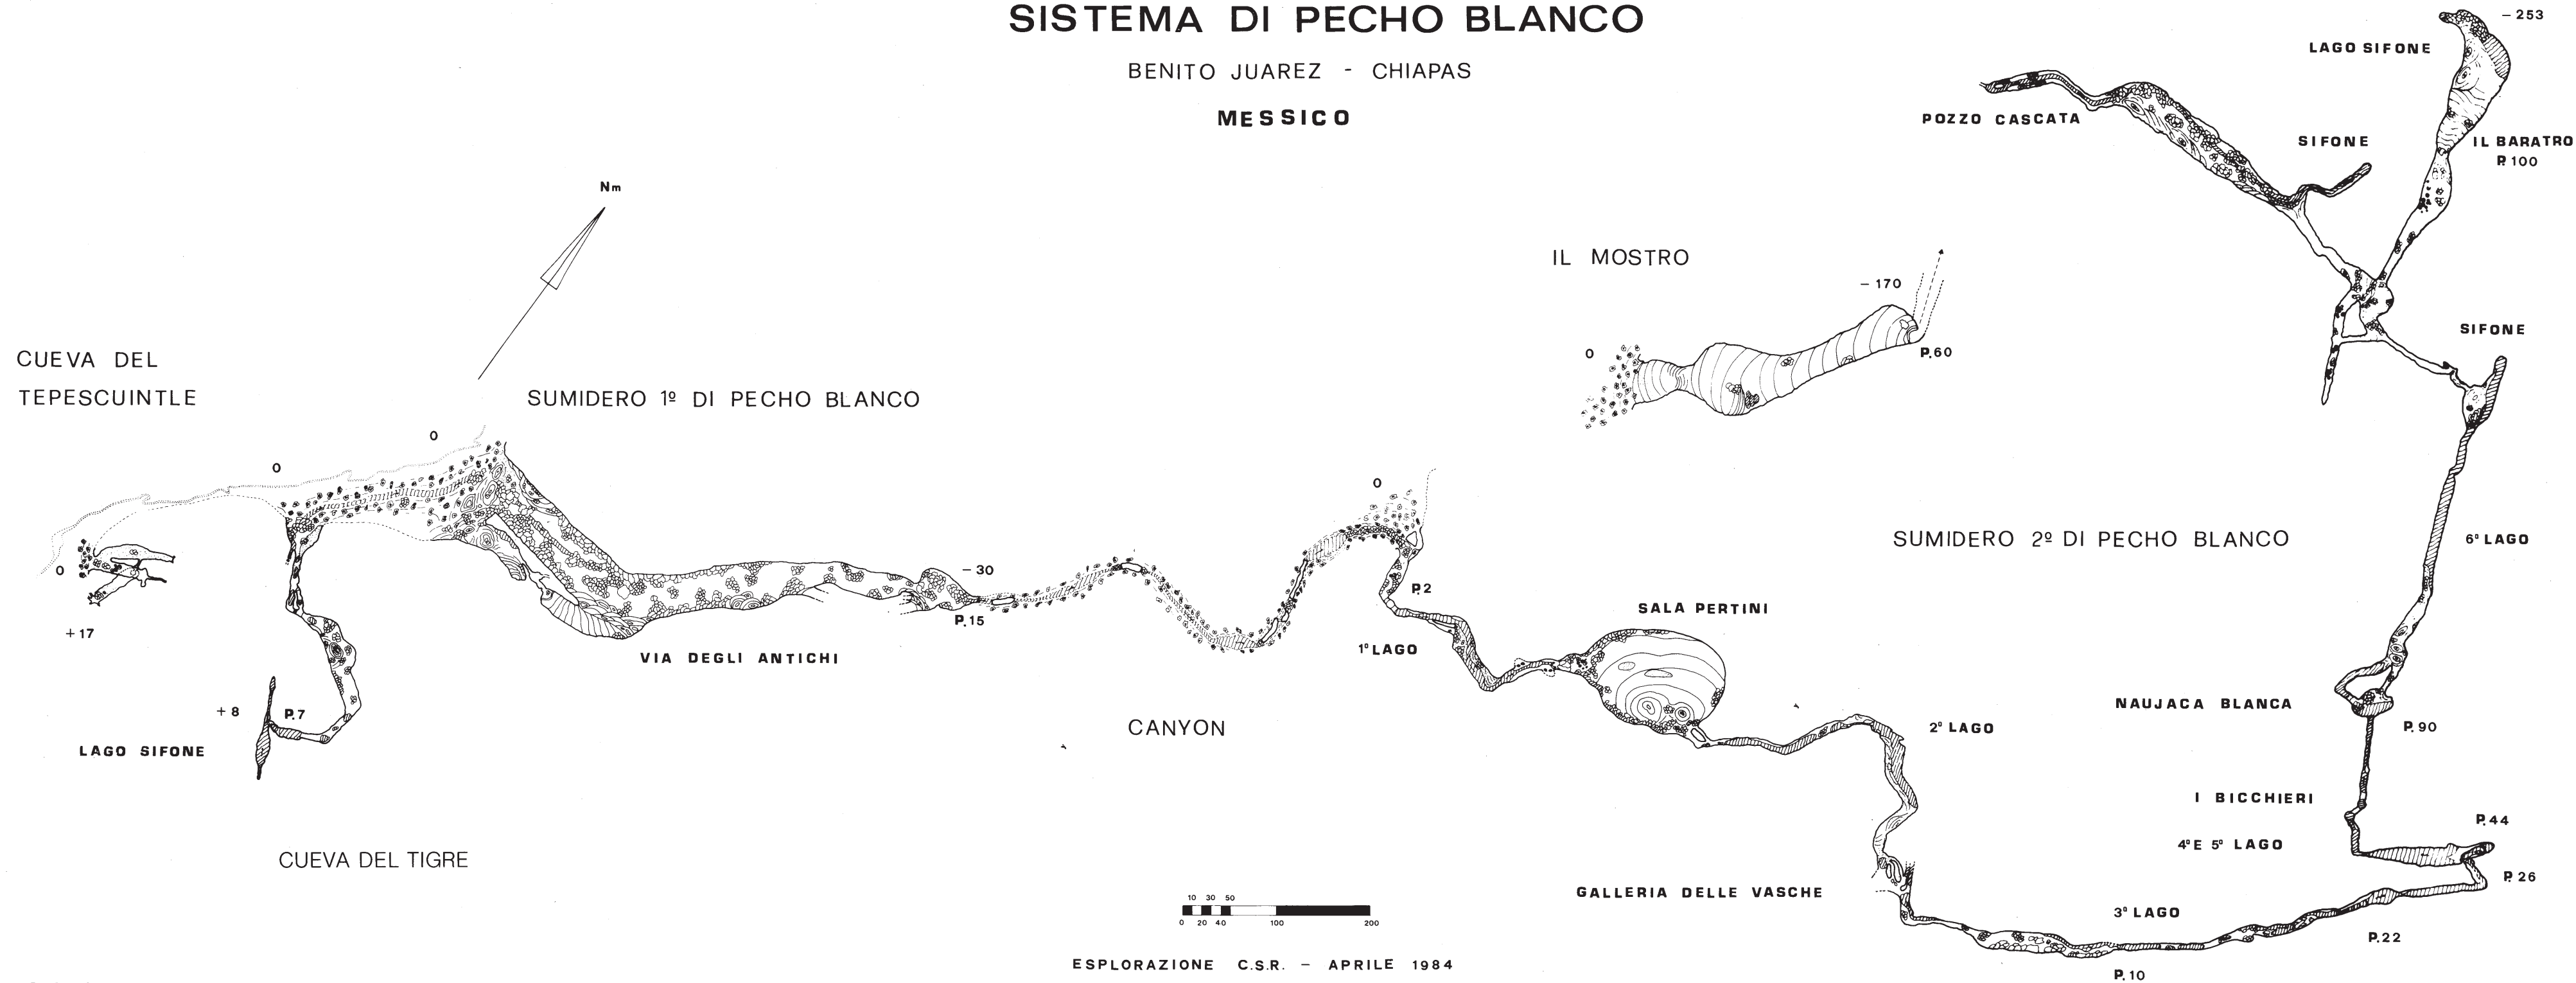

SISTEMA DI PECHO BLANCO

BENITO JUAREZ - CHIAPAS

MESSICO

Sistema di Pecho Blanco (Cueva del Tepescuintle, Sumidero 1 de Pecho Blanco, Sumidero 2 de Pecho Blanco, Il Mostro)

Benito Juárez, Mpo. Cintalapa

Chiapas

Notiziario del Circolo Speleologico Romano, new series 1, follows p. 54, 1986