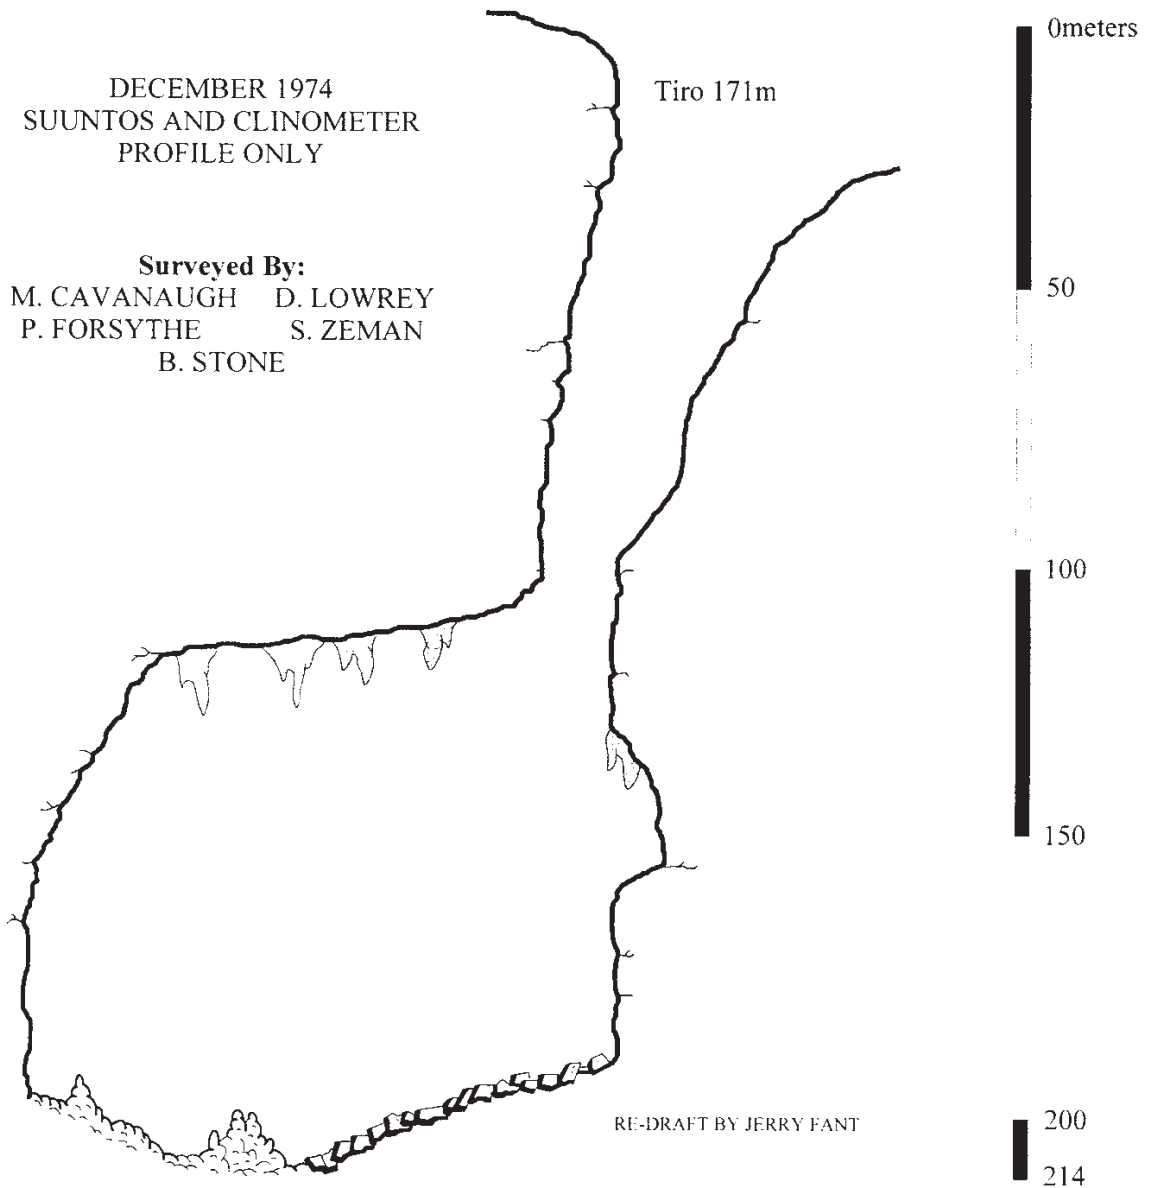

EL SOCAVON
OJO DE AGUA
MUNICIPIO DE JALPAN DE SIERRA
QUERETARO

DECEMBER 1974
SUUNTOS AND CLINOMETER
PROFILE ONLY

Surveyed By:
M. CAVANAUGH D. LOWREY
P. FORSYTHE S. ZEMAN
 B. STONE

El Socavón
Ojo de Agua, Mpo. Jalpan
Querétaro
Mexican Caving 2001, p. 143, 2001