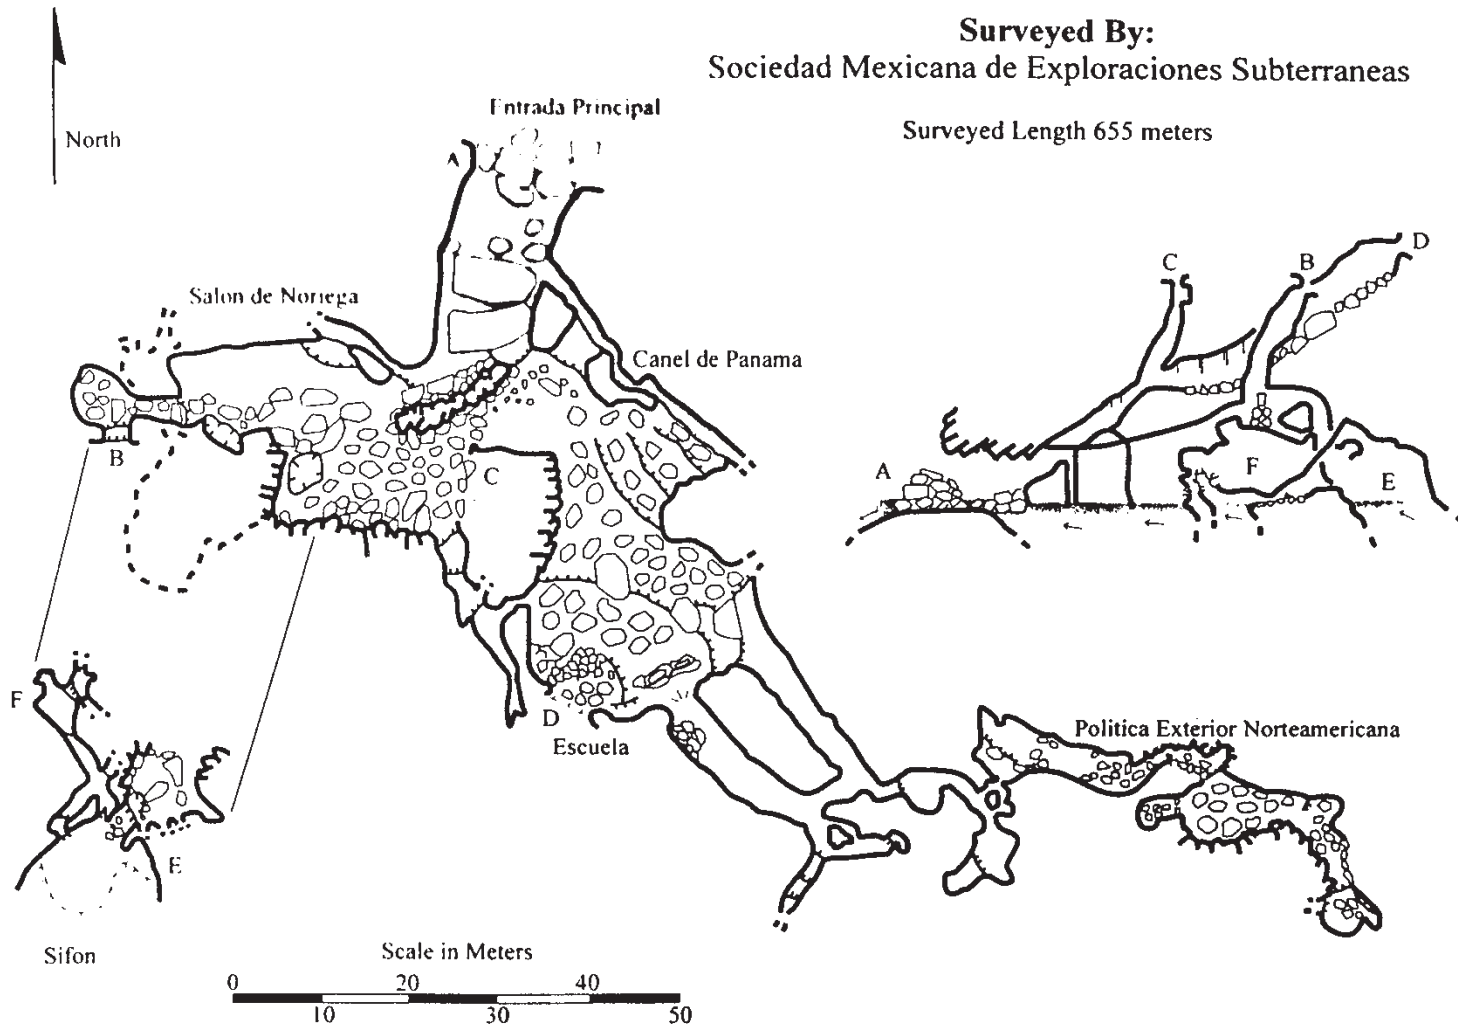

Cueva del Nacimiento del Río Huichihuayán

Huichihuayán, Municipio de Aquismón, SLP, Mexico

Surveyed By:
Sociedad Mexicana de Exploraciones Subterráneas

Surveyed Length 655 meters

Re-Draft By Jerry Fant

Cueva del Nacimiento del Río Huichihuayán
Huichihuayán, Mpo. Aquismón
San Luis Potosí
Mexican Caving 2001, p. 101, 2001