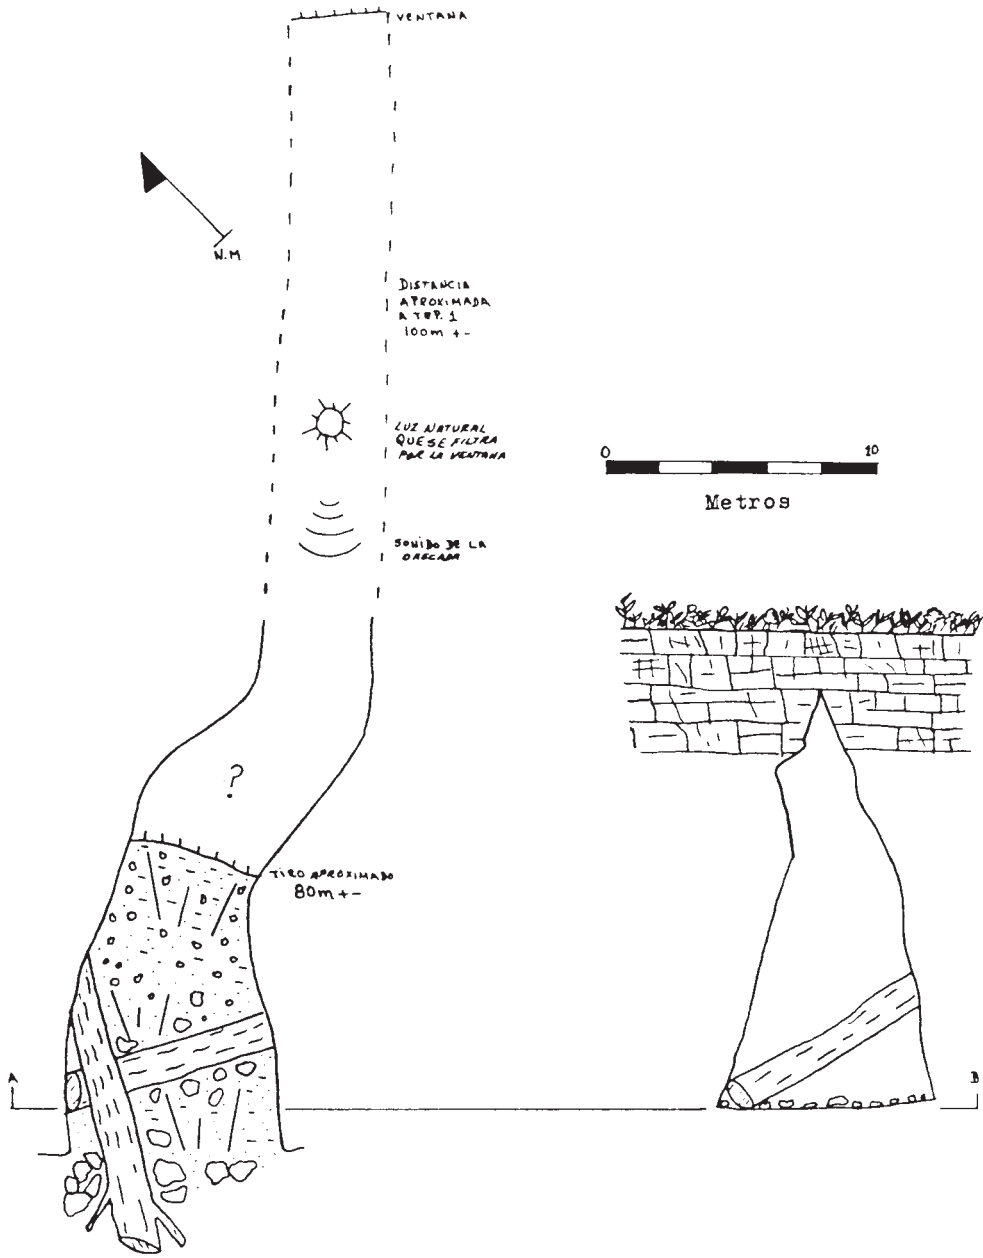

SISTEMA TEPETLAXTLI  
 "RESUMIDERO DE LOS DOS TRONCOS"  
 Sierra Negra Pueblo, México  
 Trabajo realizado con Brújula  
 SMEs-EIPN  
 Plano elaborado por:  
 Ricardo Arias.  
 Agosto 92

Resumidero de los Dos Troncos (Sistema Tepetlaxtli)  
 La Cumbre, Mpo. Tlacotepec de Días  
 Puebla  
 Atl (AEPN Boletín), no. 1, p. 29, 1992