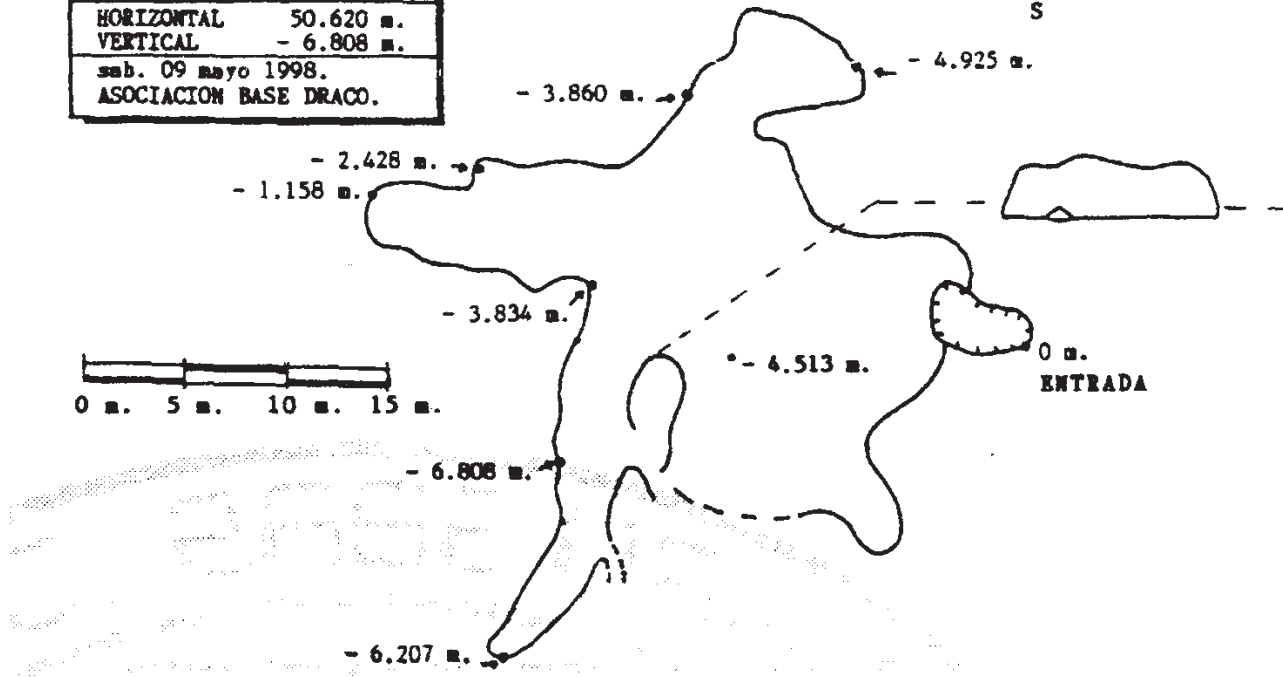

CUEVA DEL CUERVO.
IZTAPALAPA,
MEXICO, D. F.
SUUNTO y CINTA 30m.
POR: José MONTIEL CASTRO
y AURA ROSALIA MONTIEL C.
DIBUJO: J. MONTIEL C.
HORIZONTAL 50.620 m.
VERTICAL - 6.808 m.
sub. 09 mayo 1998.
ASOCIACION BASE DRACO.

ASOCIACION BASE DRACO
 MANUEL F. SOTO No. 131
 COL. CONST. DE LA REP.
 C.P. 07469, MEXICO, D.F.
 MEXICO
 TEL. FAX (01 5) 757 76 76

Cueva del Cuervo
 Iztapalapa
 Distrito Federal
 Draco, no. 14, p. 31, 1998
 Mundos Subterráneos 10, p. 27, 1999