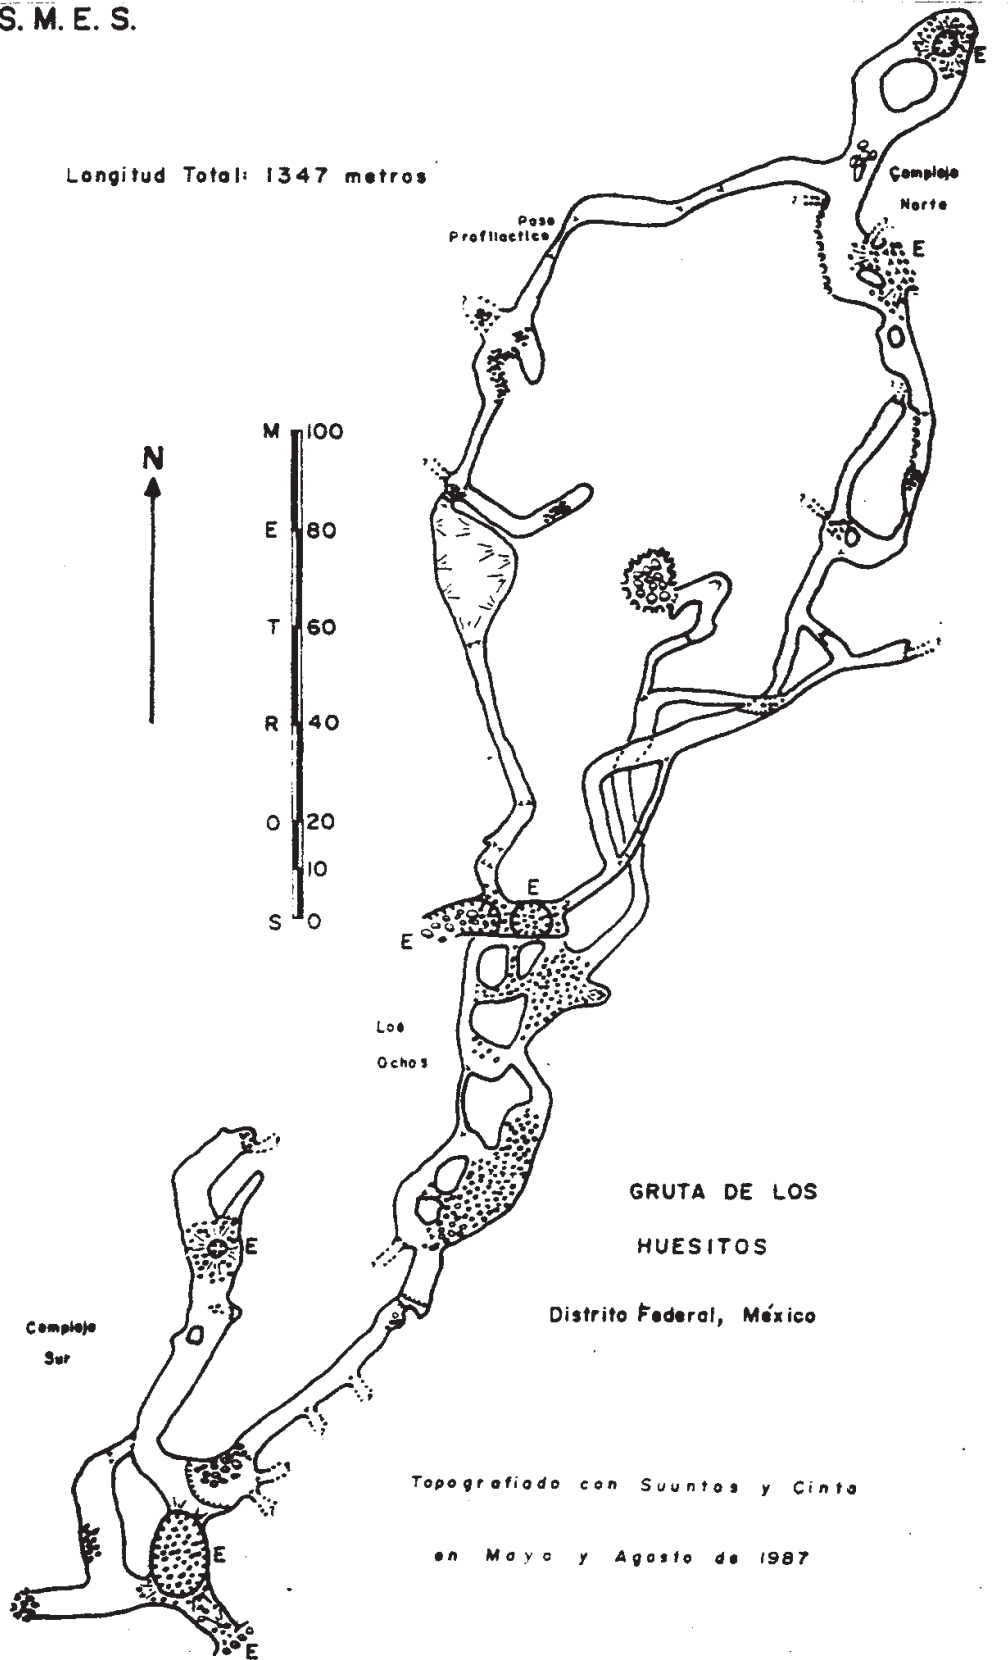

S. M. E. S.

Longitud Total: 1347 metros

Gruta de los Huesitos
Tlalpan
Distrito Federal
Tepeyollotli, no. 4, p. 5, 1989