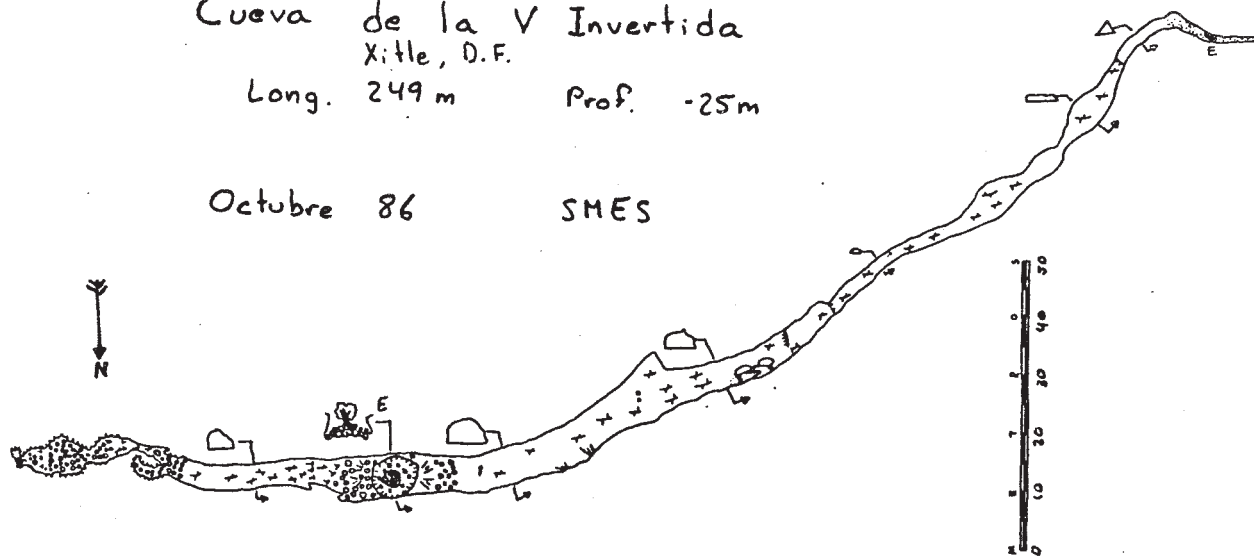

Cueva de la V Invertida
Xitle, D.F.

Long. 249 m Prof. -25m

Octubre 86 SMES

Cueva de la Invertida
Xitle

Distrito Federal
Tepeyollotli, no. 2-3, p. 28, 1988