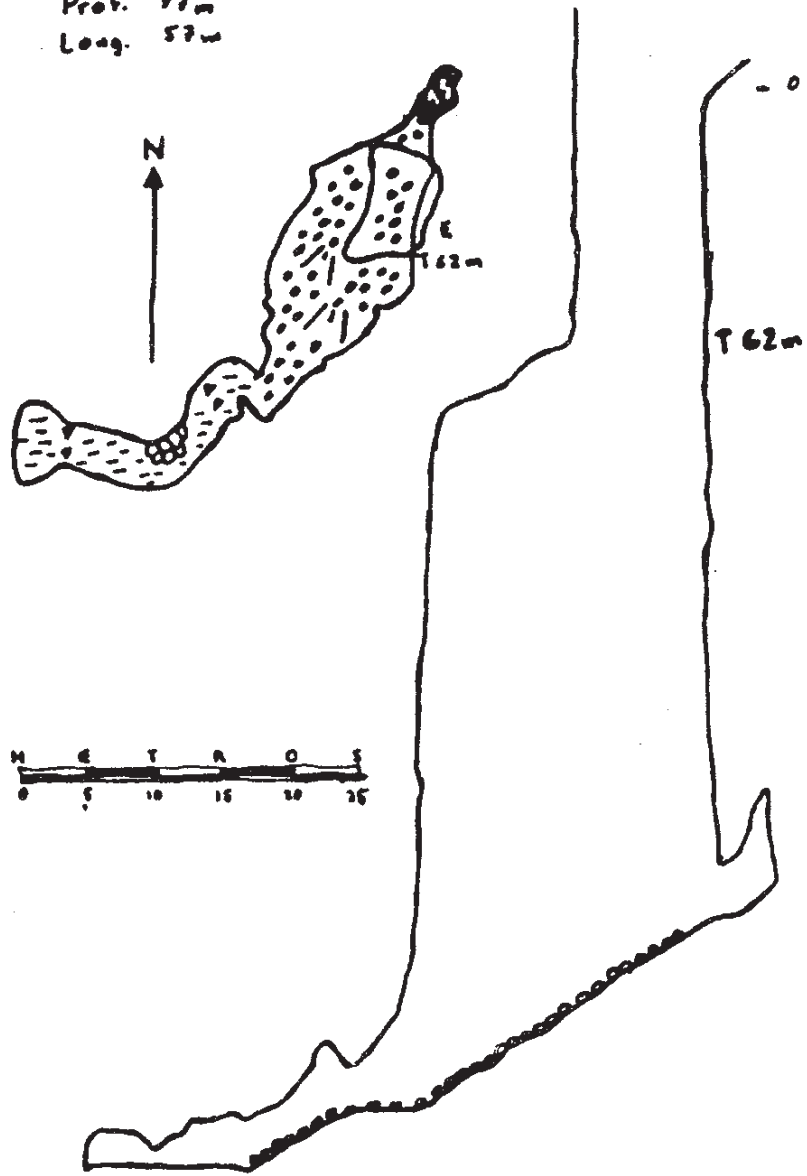

Sotano de la Crucecita # 3

Topo Ramón Espinosa  
Manso Bianchetti

Prof. 77m  
Long. 57m

Sótano de la Crucecita no. 3  
Huacalapan, Chilpancingo  
Guerrero  
Tepeyollotli, no. 2-3, p. 21, 1988