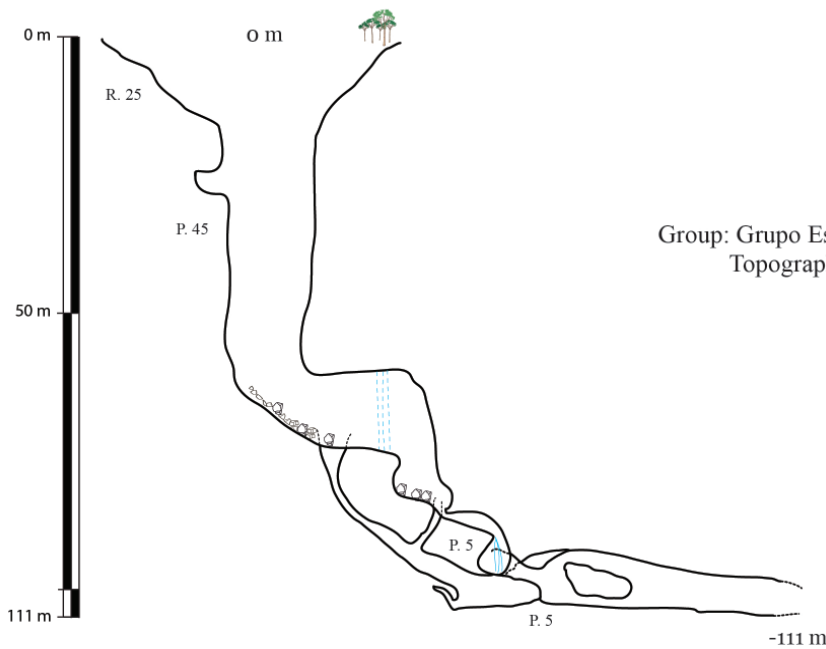

# Chaneques Ixtaxochitla, Puebla

**SECTION**

Group: Grupo Espeleológico Universitario GEU  
Topographic Chart: Coyomeapan E14B77

Depth: 111 m  
Length: 369 m

Suunto & tape survey 2011 and 2012 by:

- Ramsés A. Miranda Gamboa
- María de los Angeles Verde Ramirez
- Yuruem Frías López
- Dario Zubillaga Martín
- Jonatan Canales Millán