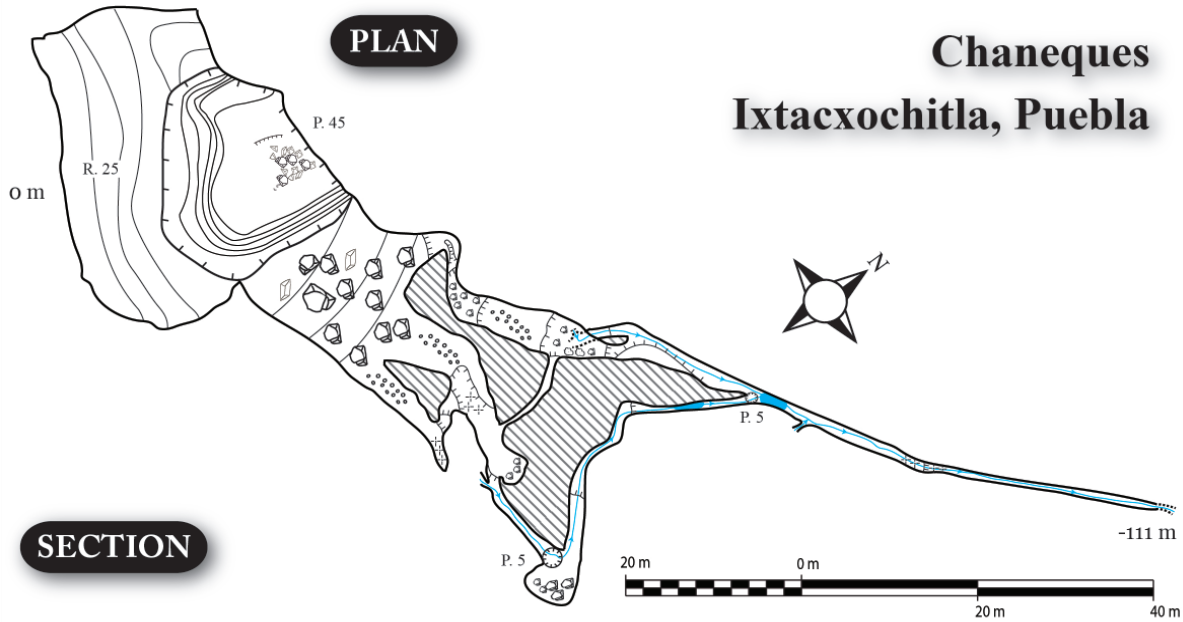

# Chaneques Ixtaxochitla, Puebla

**SECTION**

Group: Grupo Espeleológico Universitario GEU  
Topographic Chart: Coyomeapan E14B77

Depth: 111 m  
Length: 369 m

Suunto & tape survey 2011 and 2012 by:

- Ramsés A. Miranda Gamboa
- María de los Angeles Verde Ramirez
- Yuruem Frías López
- Dario Zubillaga Martín
- Jonatan Canales Millán