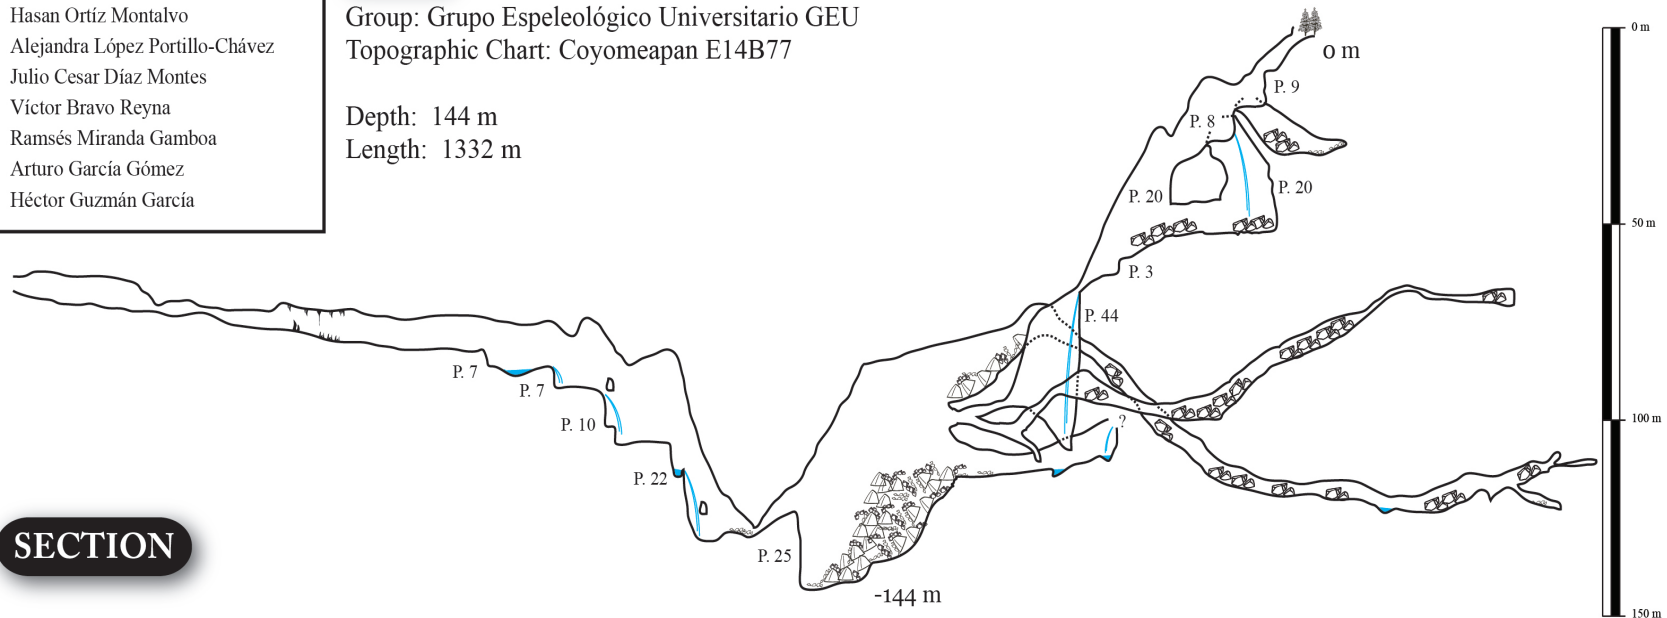

Suunto & tape survey 2010
and 2012 by:

María de los Angeles Verde Ramírez
Hugo Salgado Garrido
Verónica Ortíz Zavala
Elizabeth Calderón Flores
Itzel Cortéz Fernández
Vitza Cabrera Manrique
Hasan Ortíz Montalvo
Alejandra López Portillo-Chávez
Julio Cesar Díaz Montes
Victor Bravo Reyna
Ramsés Miranda Gamboa
Arturo García Gómez
Héctor Guzmán García

Group: Grupo Espeleológico Universitario GEU
Topographic Chart: Coyomeapan E14B77

Depth: 144 m
Length: 1332 m

Ilama Coatl-Tomabak

(Old Snake)

Ixtaxochitla, Puebla

Ilama Coatl-Tomabak
Ixtaxochitla, Mpo.Coyomeapan
Puebla