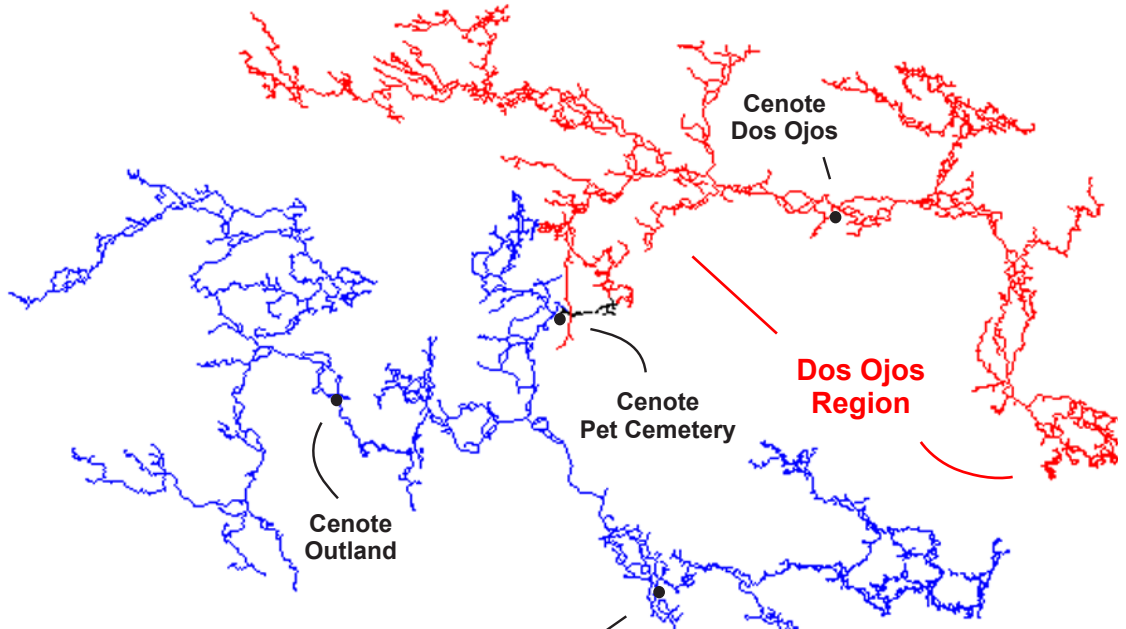

Nmag
2012

Sistema Sac Actun

Municipio de Tulum
Tulum, Quintana Roo
México

Length: 303356.8 Meters
Depth: -125.2 Meters

Cenote Nohoch Nah Chich

Cenote Muul Ha

Cenote Manati

Sac Actun Region

Cenote Sac Actun

Cenote Nohoch Kin

Cenote Naval

Cenote Calavera
(Temple of Doom)

Cenote Abejas

2 Kilometers

October 2012
Quintana Roo Speleological Survey

Sistema Sac Actun
Mpo. Tulum
Quintana Roo