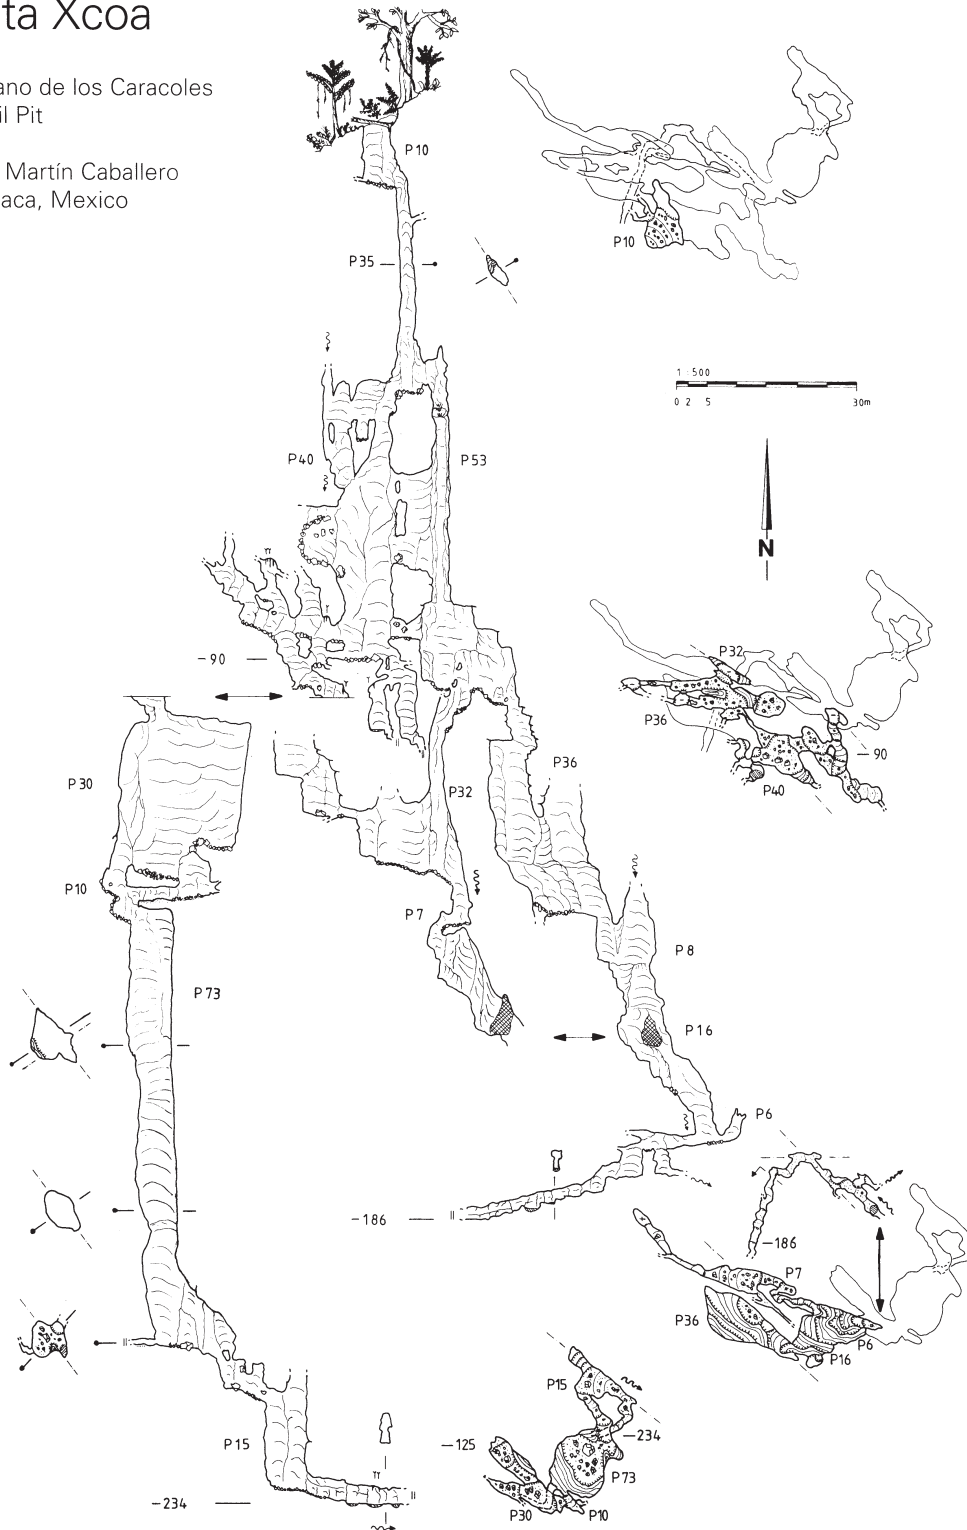

Nita Xcoa

Sotano de los Caracoles
Snail Pit

San Martín Caballero
Oaxaca, Mexico

9.93 • T.B./A.B.

Nita Xcoa
San Martín Caballero, Cerro Rabón
Oaxaca
Proyecto Cerro Rabón 1990–1994, p. 142, 1996