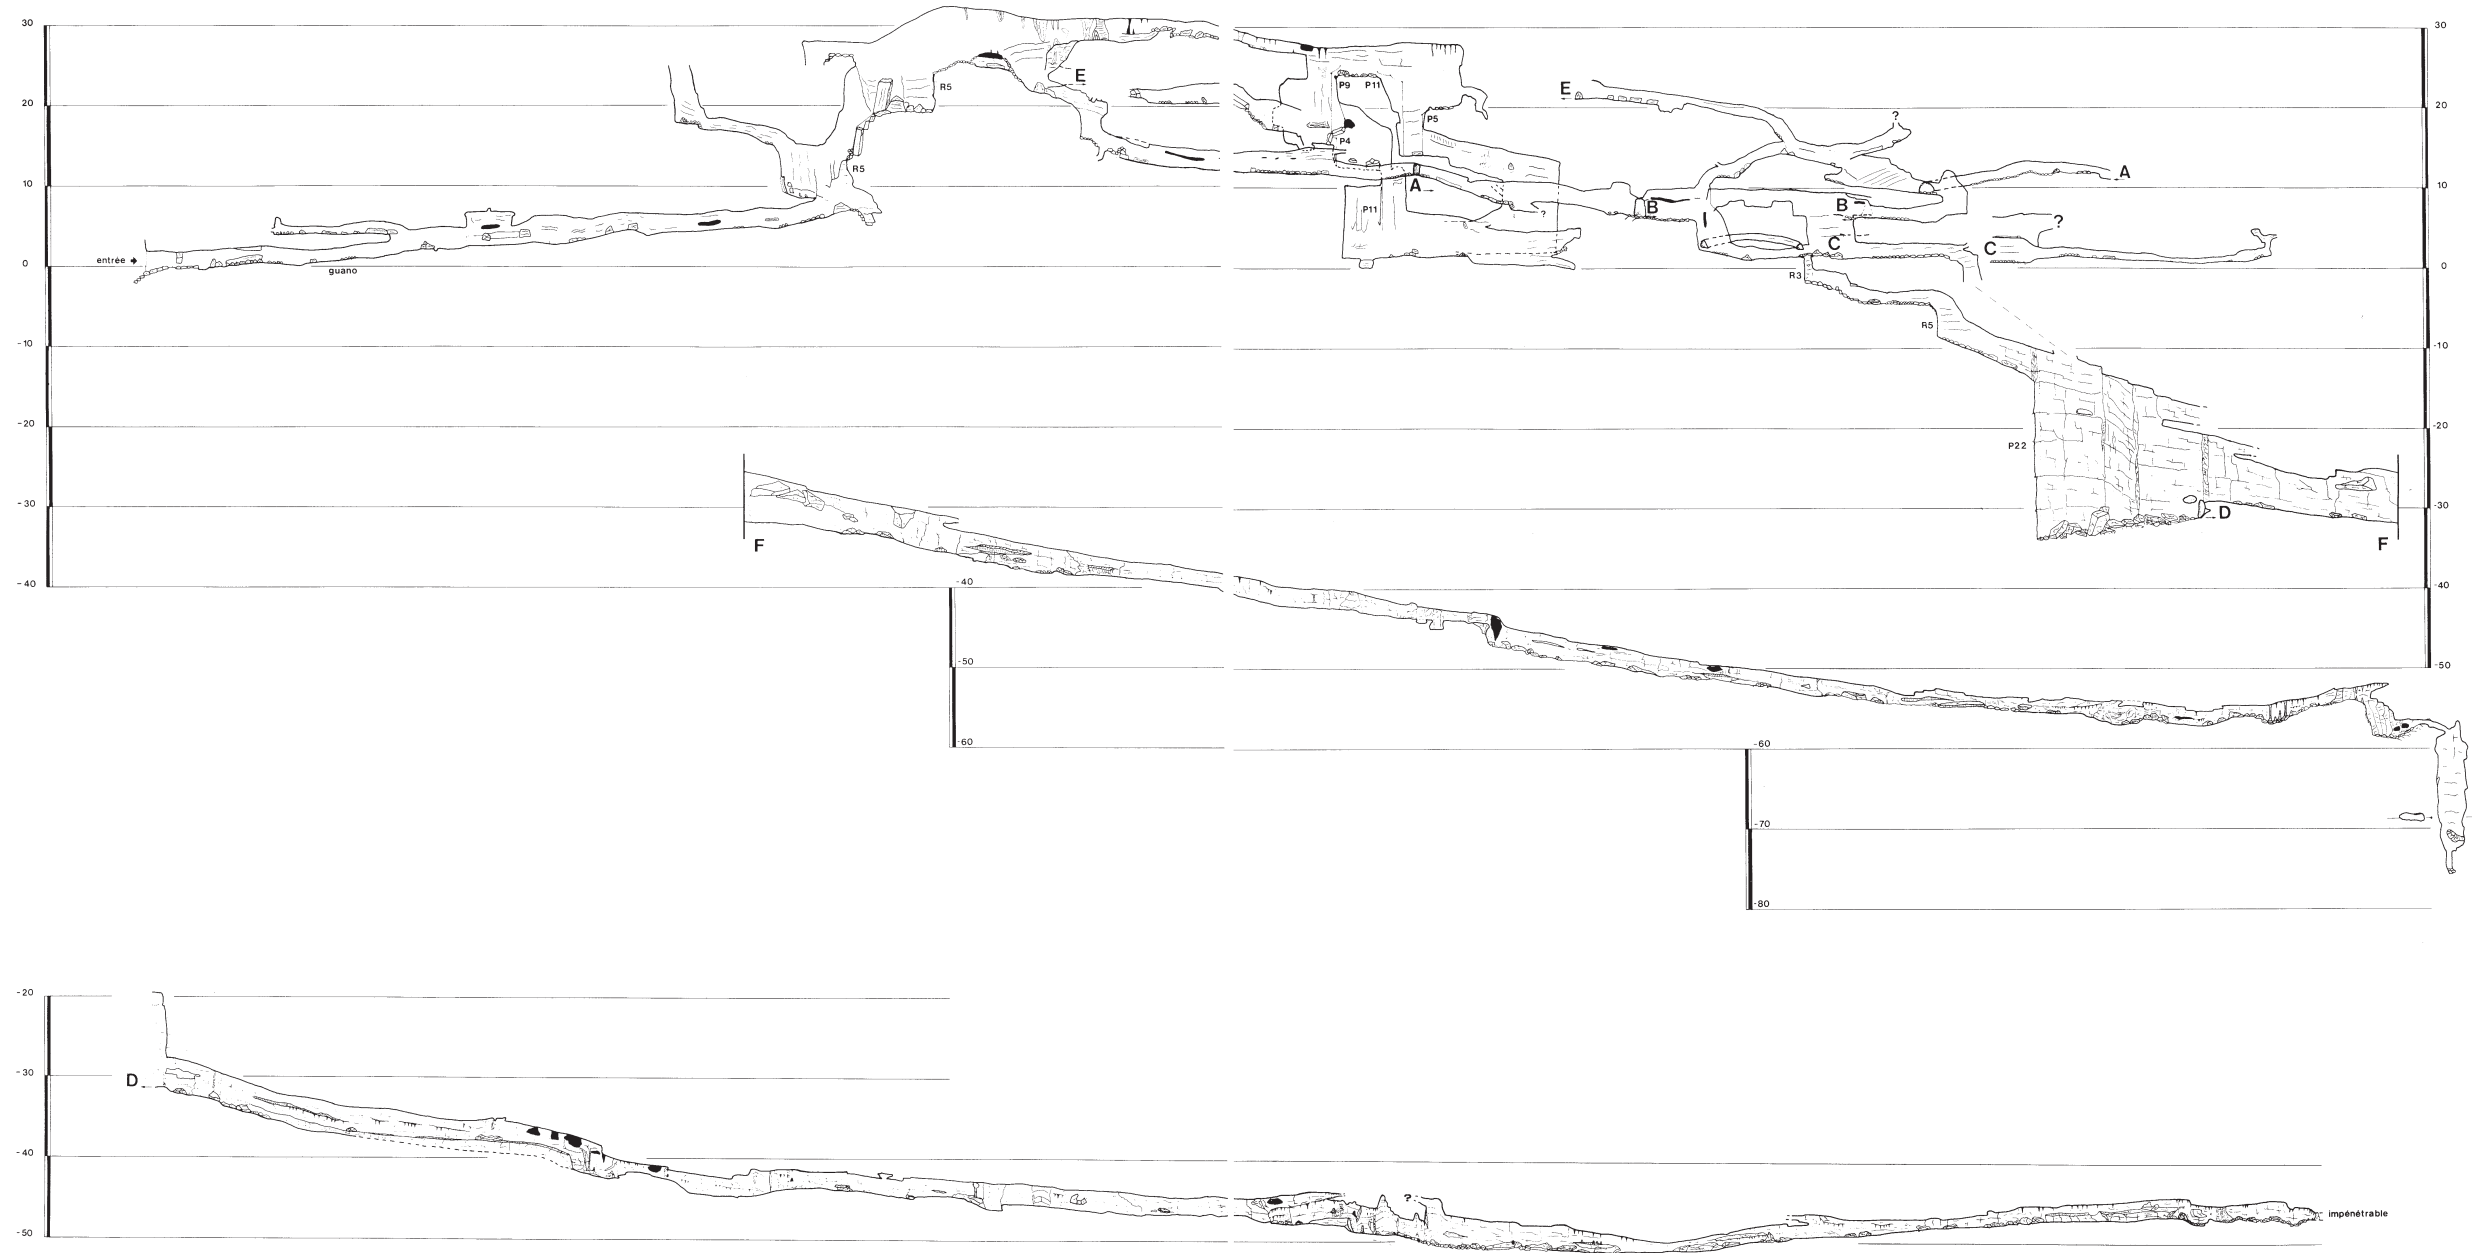

# Up Hill Cave

San Martin Caballero  
Oaxaca, Mexico

Dév.: 1228m Déni.: 74m (+31 / -43)

1991-1993 • J.B., P.D.

Up Hill Cave (Ncaa Colina)  
San Martín Caballero, Cerro Rabón  
Oaxaca  
Proyecto Cerro Rabón 1990-1994, p. 110-111, 1996