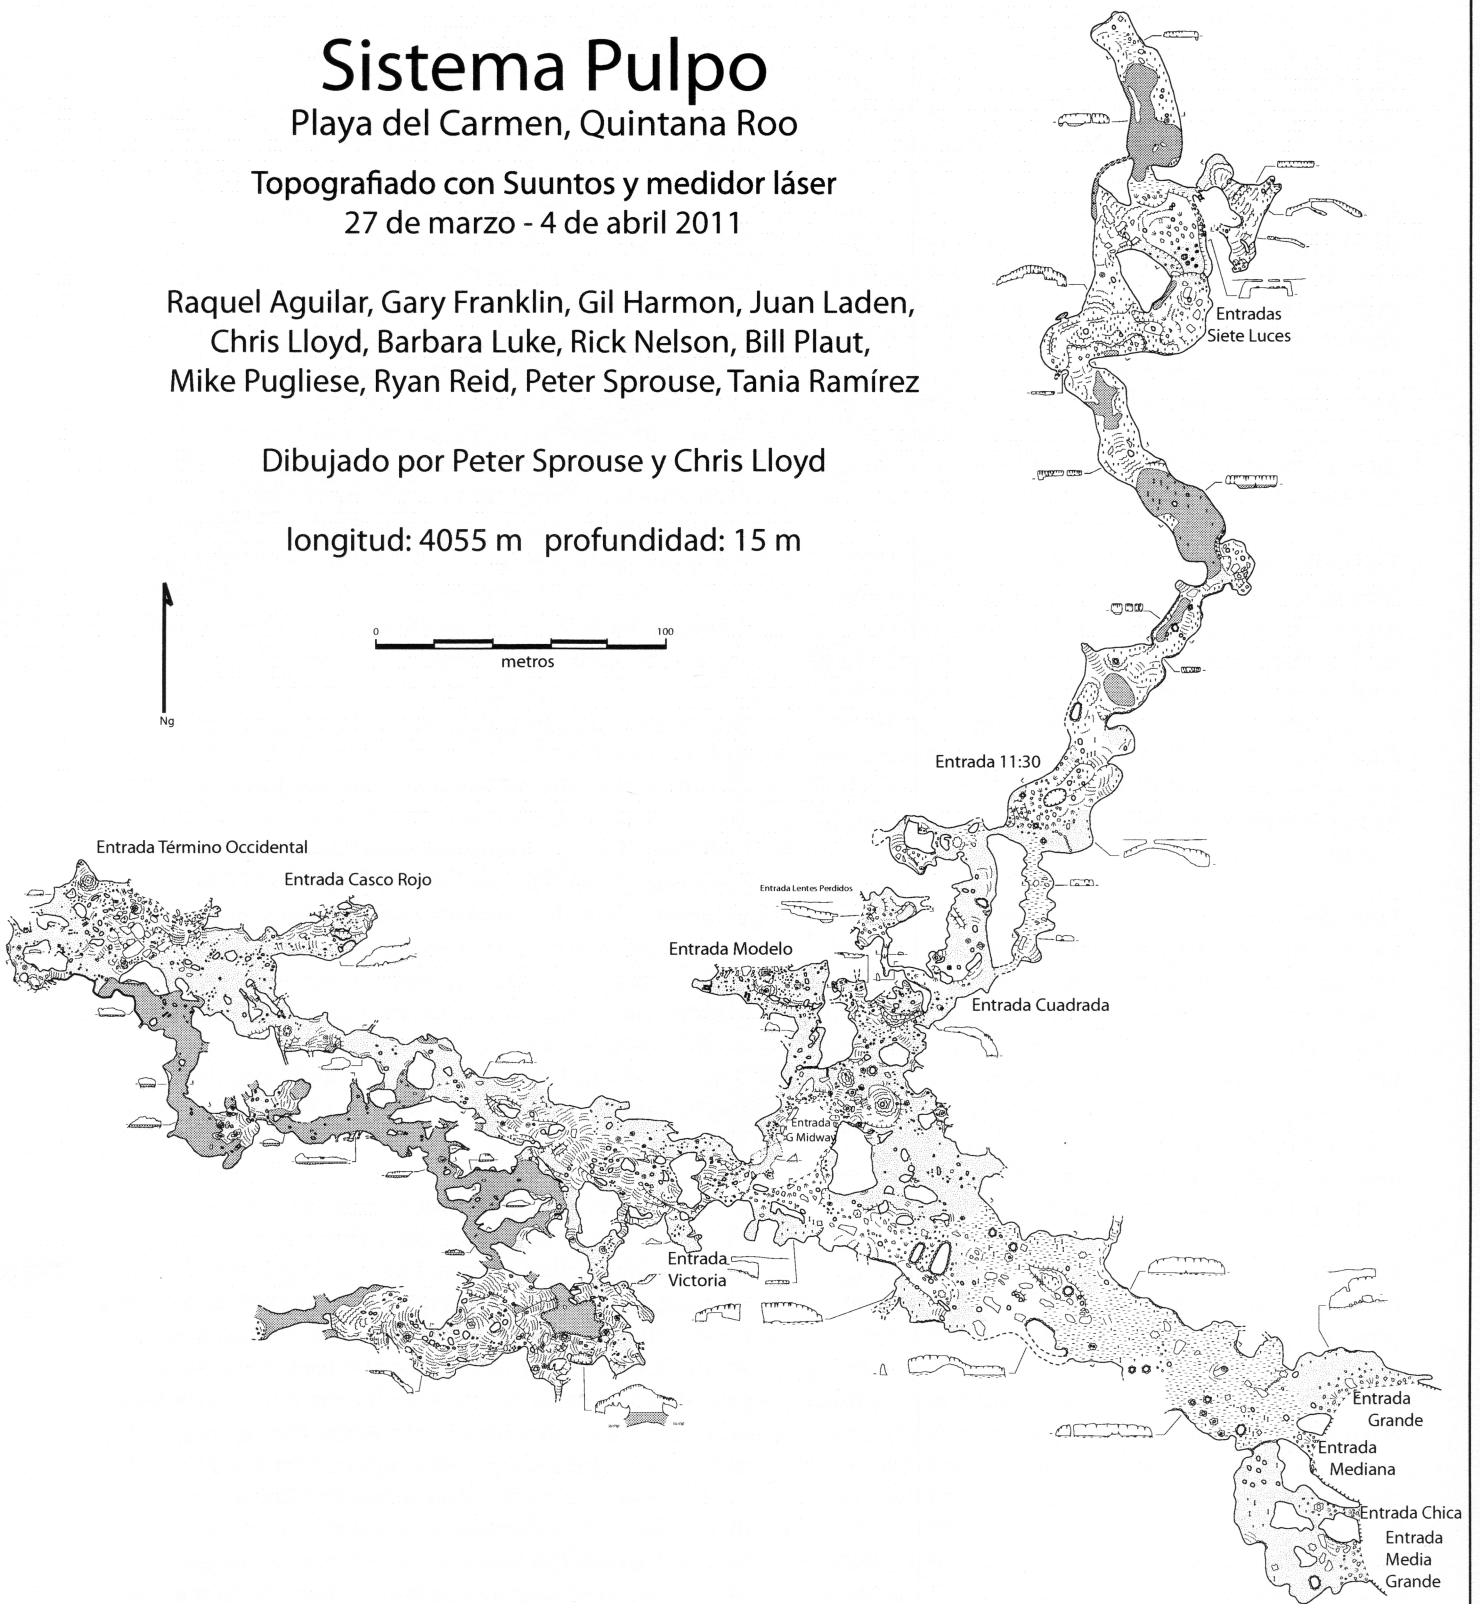

Sistema Pulpo

Playa del Carmen, Quintana Roo

Topografiado con Suuntos y medidor láser
27 de marzo - 4 de abril 2011

Raquel Aguilar, Gary Franklin, Gil Harmon, Juan Laden,
Chris Lloyd, Barbara Luke, Rick Nelson, Bill Plaut,
Mike Pugliese, Ryan Reid, Peter Sprouse, Tania Ramírez

Dibujado por Peter Sprouse y Chris Lloyd

longitud: 4055 m profundidad: 15 m

Sistema Pulpo
Playa del Carmen
Quintana Roo

Canadian Caver 75, p. 12, 2012