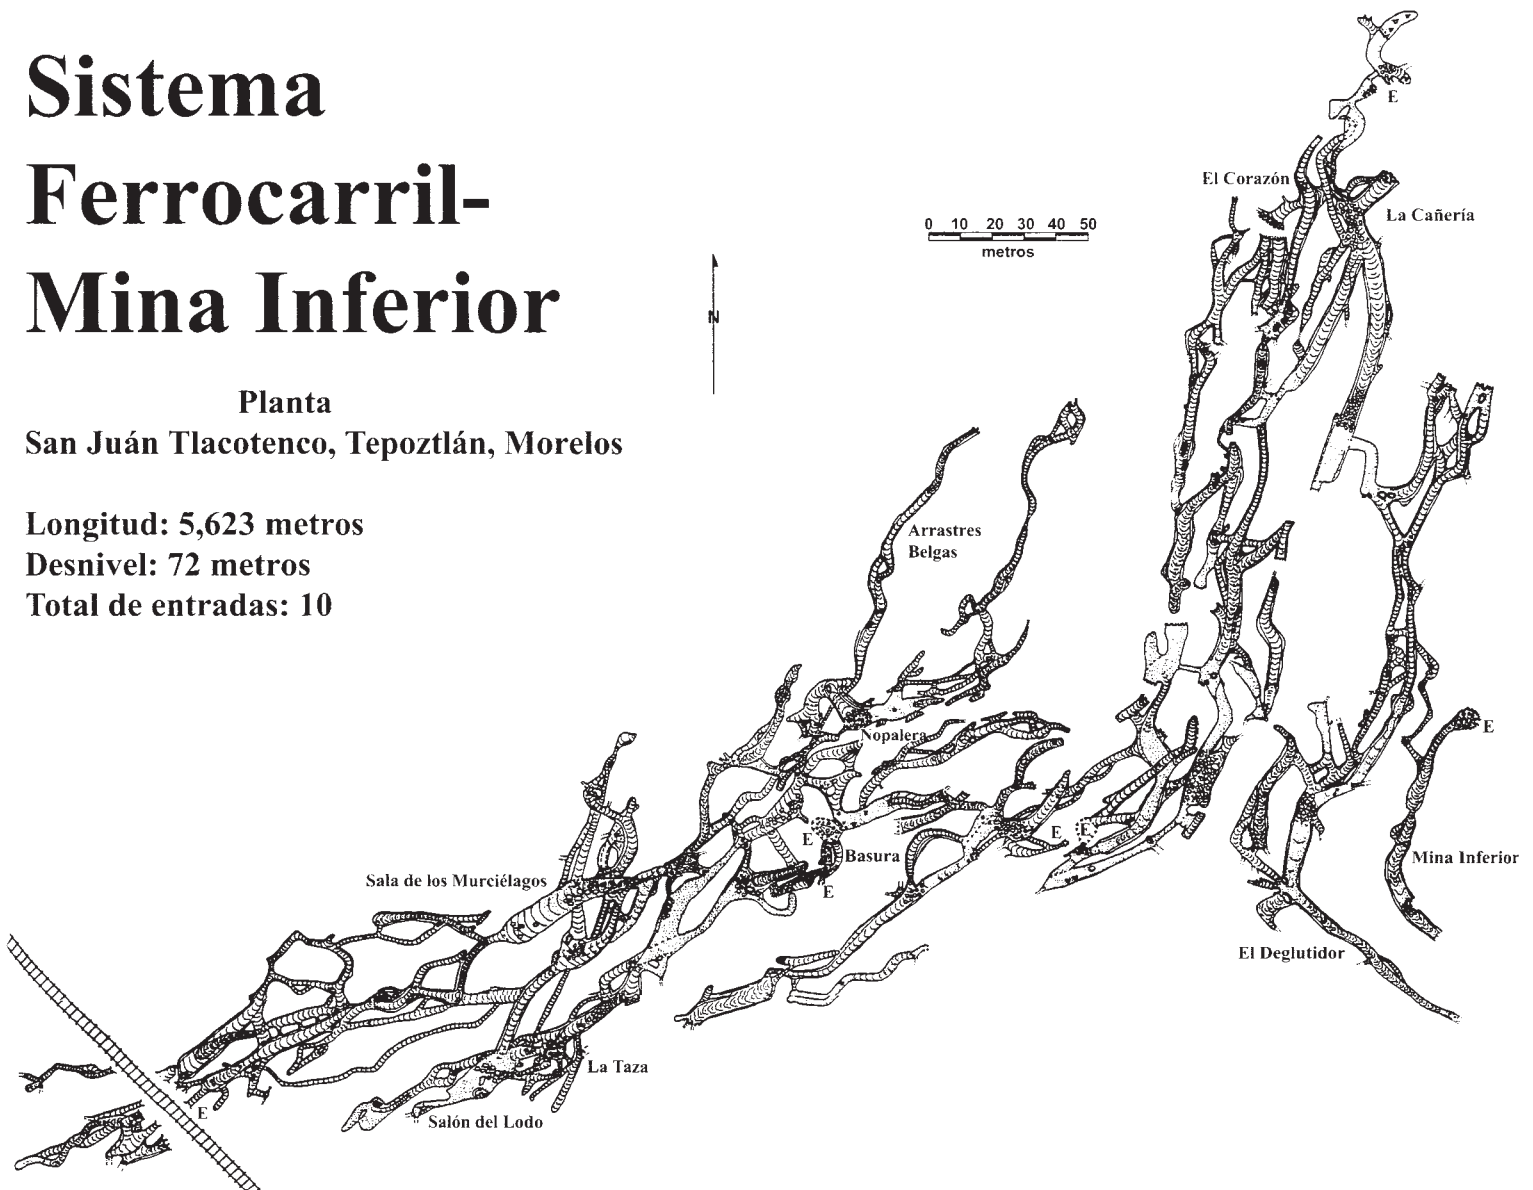

Sistema Ferrocarril- Mina Inferior

Planta
San Juan Tlacotenco, Tepoztlán, Morelos

Longitud: 5,623 metros
Desnivel: 72 metros
Total de entradas: 10

Sistema Ferrocarril-Mina Inferior
San Juan Tlacotenco, Mpo. Tepoztlán
Morelos
Canadian Caver 57, p. 35, 2001