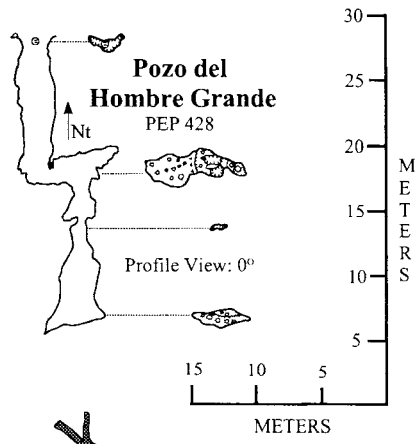

Pozo del Perro Muerto
PEP 427
22 Nov 1999
C. Savvas, K. Stafford,
L. Town, J. Wilson
Depth: 8 M

Pozo del Hemi
PEP 426
22 Nov 1999
C. Savvas, K. Stafford,
L. Town, J. Wilson
Depth: 10 M

Pozo Adrenalina
PEP 430
23 Nov 1999
A. Guevara, C. Savvas,
P. Sprouse, F. Vanoye
Depth: 52 M

Pozo Adrenalina
23 Nov 1999
A. Guevara, C. Savvas,
P. Sprouse, F. Vanoye
Depth: 52 M

Pozo del Hombre Grande
22 Nov 1999
C. Savvas, K. Stafford,
L. Town, J. Wilson
Depth: 22 M

Pozo Clickity Clack
23 Nov 1999
S. Lasko, K. Stafford,
L. Town, J. Wilson
Depth: 45 M

Pozo de Fernando
22 Nov 1999
A. Guevara, S. Lasko,
F. Vanoye
Depth: 15 M

Pozo de Fernando
PEP 393
Profile View: 90°

Pozo del Perro Muerto, Pozo del Hemi, Pozo del Hombre Grande,
Pozo Adrenalina, Pozo Clickity Clack, Pozo de Fernando
San Marta de Arriba, Mpo. Zaragoza
Nuevo León
Death Coral Caver, no. 10, p. 19, 2000