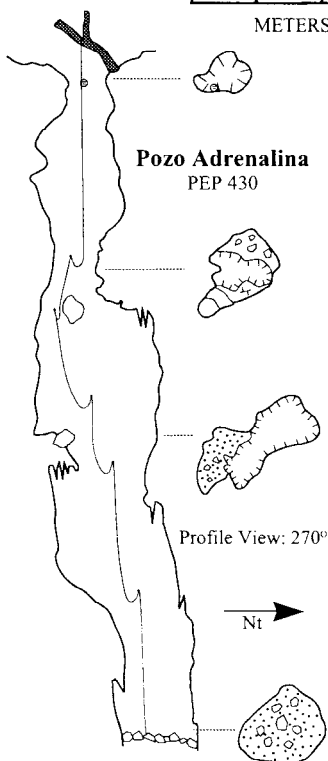

Pozo del Perro Muerto
PEP 427
22 Nov 1999
C. Savvas, K. Stafford,
L. Town, J. Wilson
Depth: 8 M

Pozo del Hemi
PEP 426
22 Nov 1999
C. Savvas, K. Stafford,
L. Town, J. Wilson
Depth: 10 M

Pozo Adrenalina
PEP 430
23 Nov 1999
A. Guevara, C. Savvas,
P. Sprouse, F. Vanoye
Depth: 52 M

Pozo Adrenalina
23 Nov 1999
A. Guevara, C. Savvas,
P. Sprouse, F. Vanoye
Depth: 52 M

Pozo del Hombre Grande
22 Nov 1999
C. Savvas, K. Stafford,
L. Town, J. Wilson
Depth: 22 M

Pozo Clickity Clack
23 Nov 1999
S. Lasko, K. Stafford,
L. Town, J. Wilson
Depth: 45 M

Pozo de Fernando
22 Nov 1999
A. Guevara, S. Lasko,
F. Vanoye
Depth: 15 M

Pozo de Fernando
PEP 393
Profile View: 90°

Pozo del Perro Muerto, Pozo del Hemi, Pozo del Hombre Grande,
Pozo Adrenalina, Pozo Clickity Clack, Pozo de Fernando
San Marta de Arriba, Mpo. Zaragoza
Nuevo León
Death Coral Caver, no. 10, p. 19, 2000