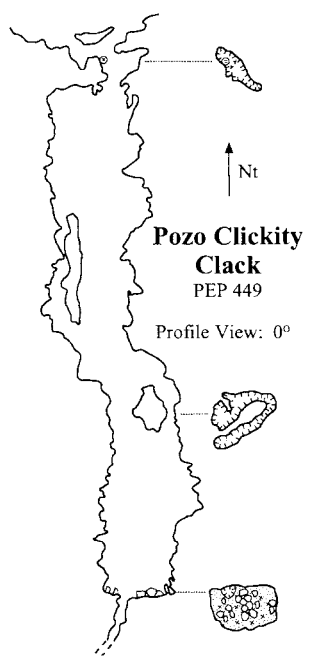

Pozo del Perro Muerto
PEP 427
22 Nov 1999
C. Savvas, K. Stafford,
L. Town, J. Wilson
Depth: 8 M

Pozo del Hemi
PEP 426
22 Nov 1999
C. Savvas, K. Stafford,
L. Town, J. Wilson
Depth: 10 M

Pozo Adrenalina
PEP 430
23 Nov 1999
A. Guevara, C. Savvas,
P. Sprouse, F. Vanoye
Depth: 52 M

Pozo Adrenalina
23 Nov 1999
A. Guevara, C. Savvas,
P. Sprouse, F. Vanoye
Depth: 52 M

Pozo del Hombre Grande
22 Nov 1999
C. Savvas, K. Stafford,
L. Town, J. Wilson
Depth: 22 M

Pozo Clickity Clack
23 Nov 1999
S. Lasko, K. Stafford,
L. Town, J. Wilson
Depth: 45 M

Pozo de Fernando
22 Nov 1999
A. Guevara, S. Lasko,
F. Vanoye
Depth: 15 M

Pozo de Fernando
PEP 393
Profile View: 90°

Pozo del Perro Muerto, Pozo del Hemi, Pozo del Hombre Grande,
Pozo Adrenalina, Pozo Clickity Clack, Pozo de Fernando
San Marta de Arriba, Mpo. Zaragoza
Nuevo León
Death Coral Caver, no. 10, p. 19, 2000