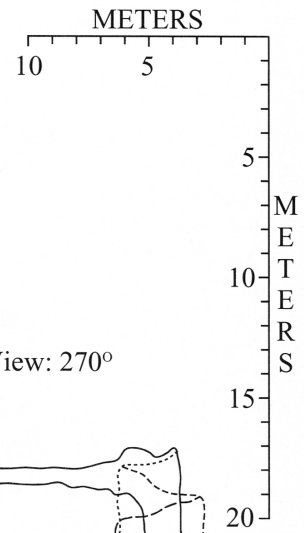

Suunto and Tape Survey
18 - 20 March 2000
R. Brown, D. Chase, B. Koppen,
B. Nasby, R. Snider
Drafted by: K. Stafford

Cueva del Terodactilo

Garza, Nuevo León

Profile View: 270°