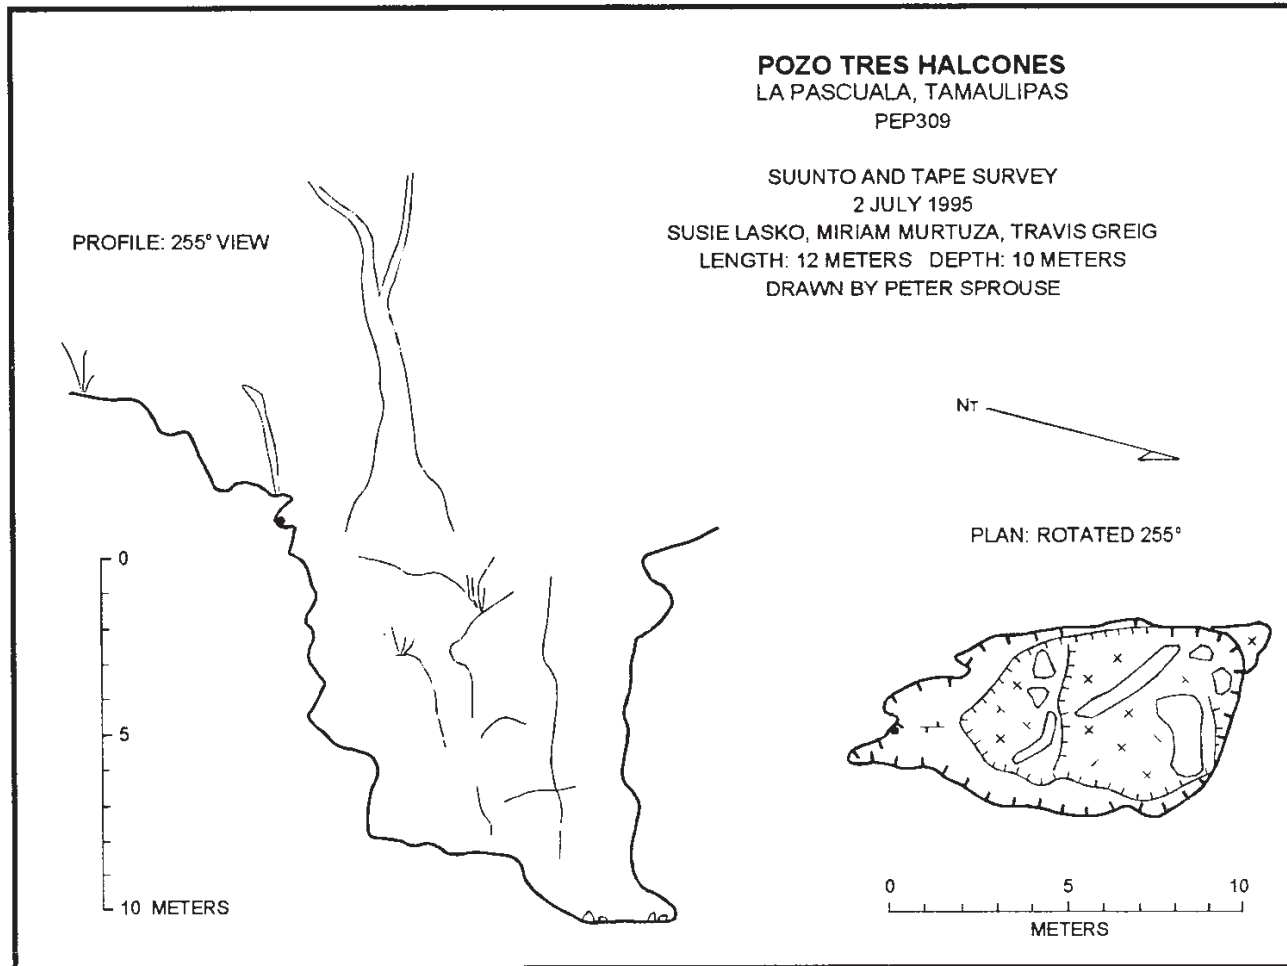

**POZO TRES HALCONES**  
LA PASCUALA, TAMAULIPAS  
PEP309

SUUNTO AND TAPE SURVEY  
2 JULY 1995  
SUSIE LASKO, MIRIAM MURTUZA, TRAVIS GREIG  
LENGTH: 12 METERS DEPTH: 10 METERS  
DRAWN BY PETER SPROUSE

Pozo Tres Halcones  
La Pascuala, Mpo. Güémez  
Tamaulipas  
Death Coral Caver, no. 8, p. 23, 1998