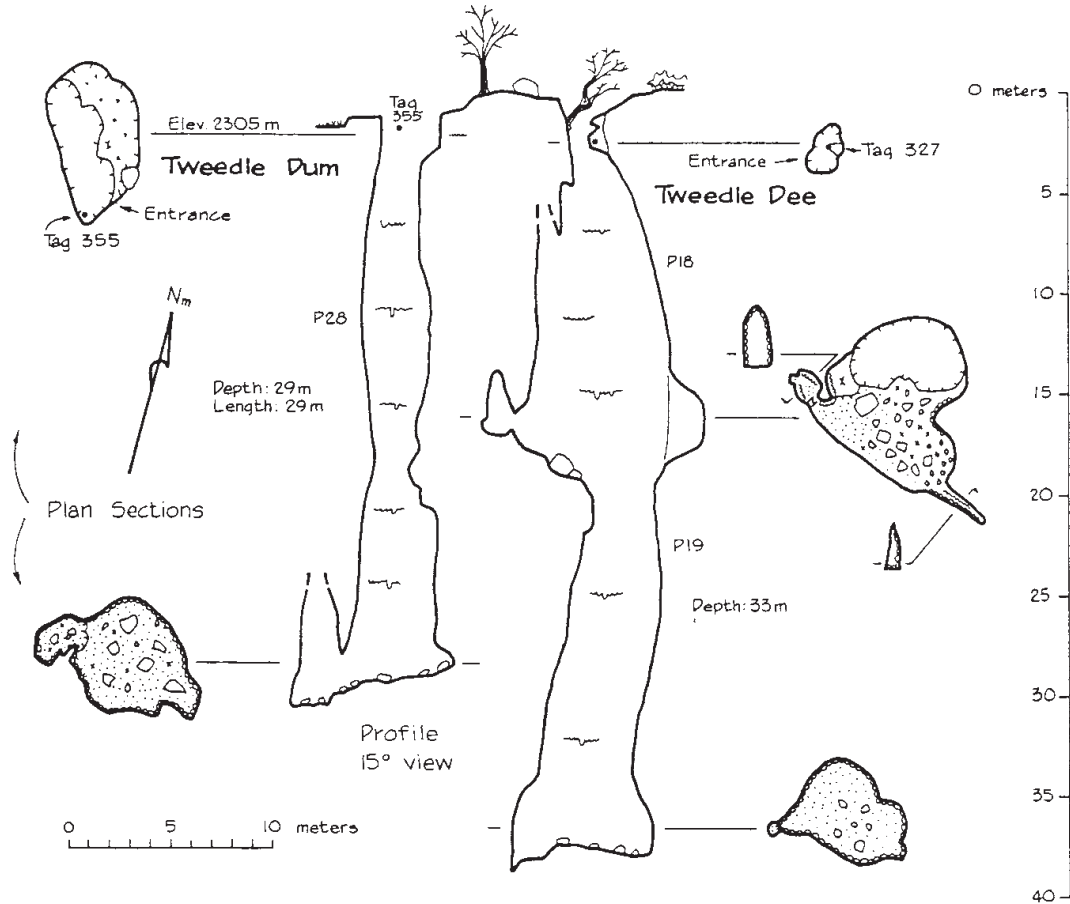

# Pozos de Tweedle Dee y Tweedle Dum

Cuauhtemoc, Nuevo León, México

Suunto and tape survey 25 December 1995  
by R.M. Barksdale, P. Hollings, B. Luke, and B. Shade.  
Drafted by B. Luke.

Pozo de Tweedle Dee and Pozo de Tweedle Dum  
Cuautamoc, Mpo. Zaragoza  
Nuevo León  
Death Coral Caver, no. 6, p. 8, 1996