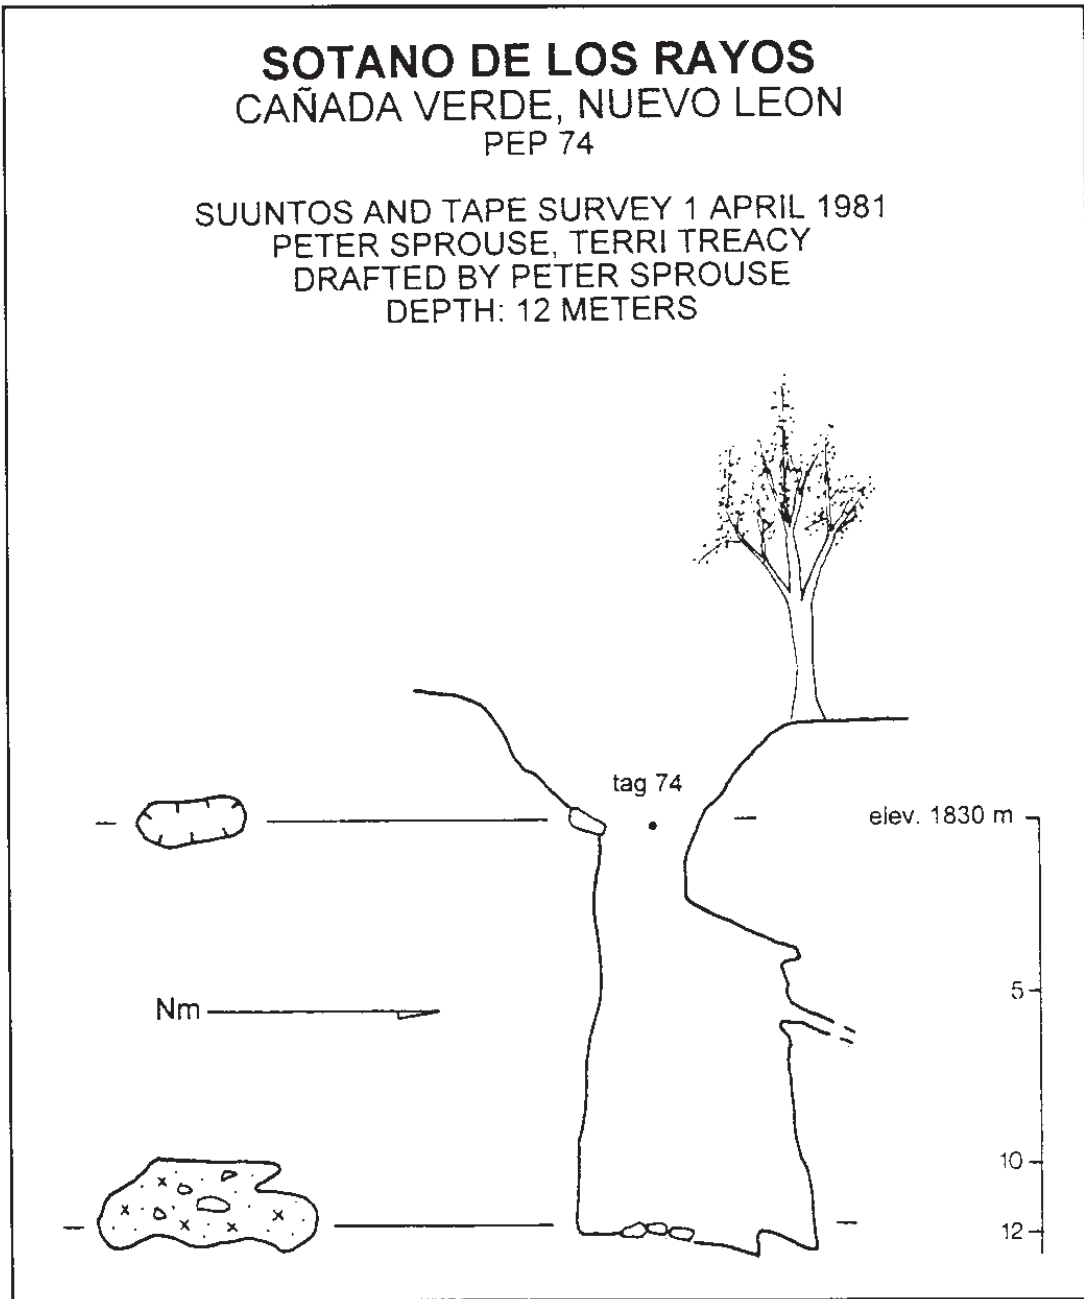

SOTANO DE LOS RAYOS
CAÑADA VERDE, NUEVO LEON
PEP 74

SUUNTOS AND TAPE SURVEY 1 APRIL 1981
PETER SPROUSE, TERRI TREACY
DRAFTED BY PETER SPROUSE
DEPTH: 12 METERS

Sótano de los Rayos
Cañada Verde
Nuevo León