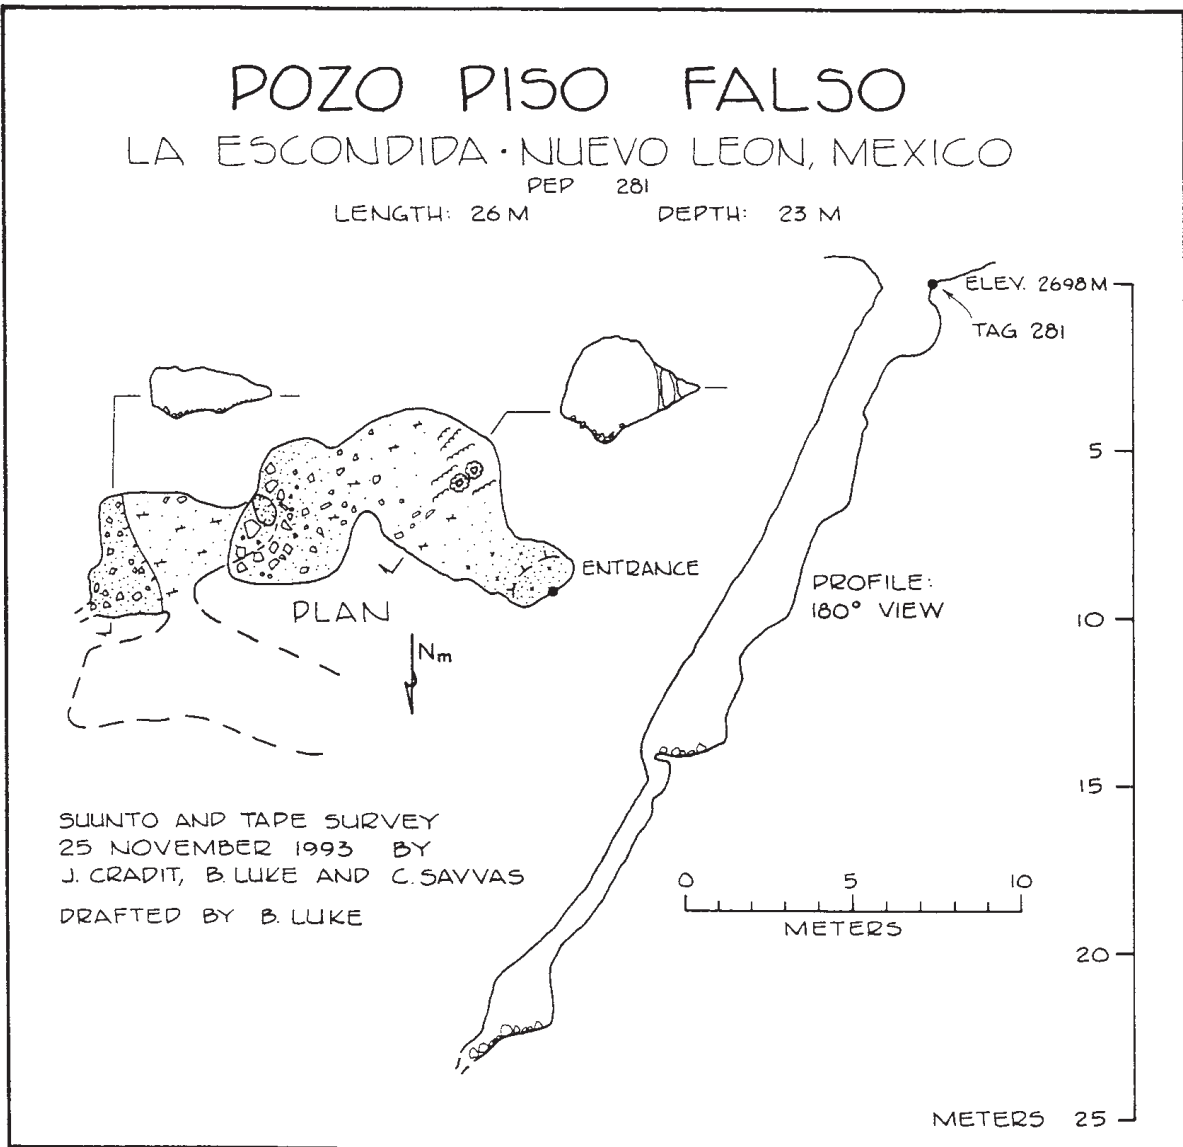

# POZO PISO FALSO

## LA ESCONDIDA · NUEVO LEON, MEXICO

PEP 281

LENGTH: 26 M

DEPTH: 23 M

Pozo Piso Falso  
La Escondida, Mpo. Zaragoza  
Nuevo León

Death Coral Caver, no. 5, p. 20, 1995