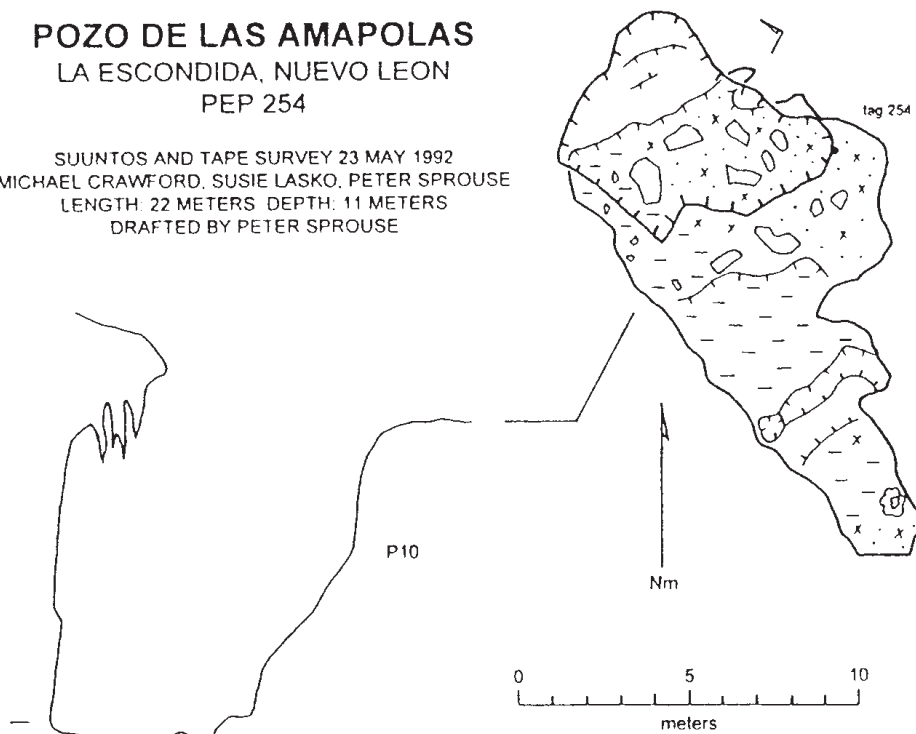

POZO DE LAS AMAPOLAS
LA ESCONDIDA, NUEVO LEON
PEP 254

SUUNTOS AND TAPE SURVEY 23 MAY 1992
MICHAEL CRAWFORD, SUSIE LASKO, PETER SPROUSE
LENGTH 22 METERS DEPTH 11 METERS
DRAFTED BY PETER SPROUSE

Pozo de las Amapolas
La Escondida, Mpo. Zaragoza
Nuevo León
Death Coral Caver, no. 5, p. 13, 1995