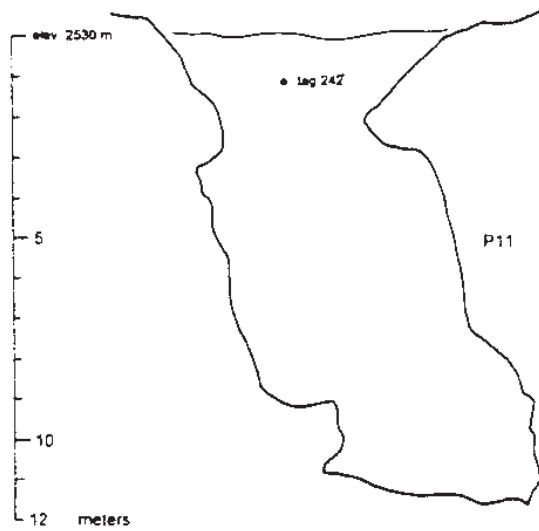

POZO REPISA
LA ESCONDIDA, NUEVO LEON
PEP 242

SUUNTOS AND TAPE SURVEY 22 MAY 1992
MICHAEL CRAWFORD, SUSIE LASKO, PETER SPROUSE
DEPTH: 12 METERS
DRAFTED BY PETER SPROUSE

Pozo Repisa
La Escondida, Mpo. Zaragoza
Nuevo León
Death Coral Caver, no. 5, p. 11, 1995