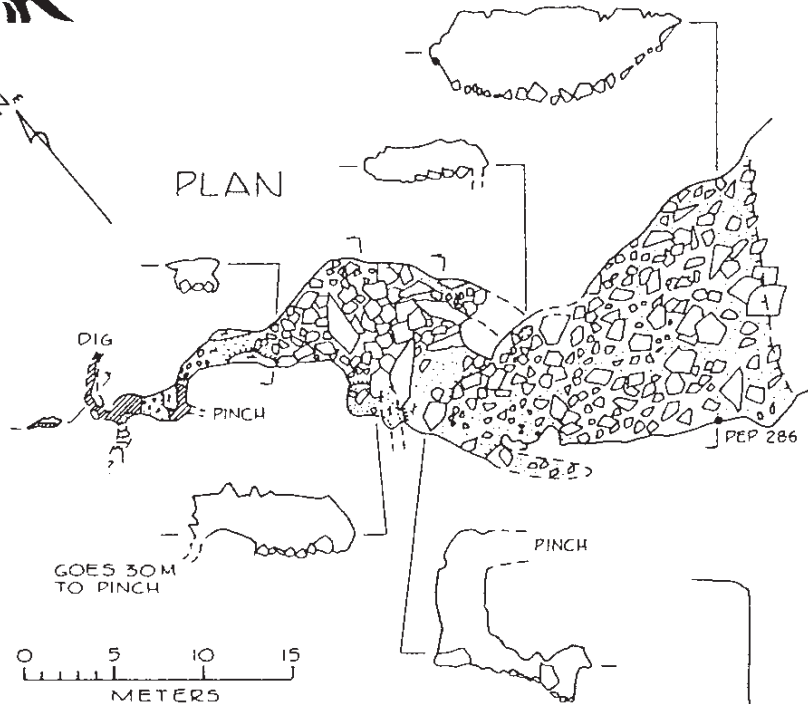

CUEVA BRONTOSAURUS

CRETACEOUS PARK

AGUA DEL TORO, NUEVO LEON, MEXICO

PEP 286

PLAN

Cueva Brontosaurus
Agua del Toro, Mpo. Zaragoza
Nuevo León
Death Coral Caver, no. 5, p. 7, 1995