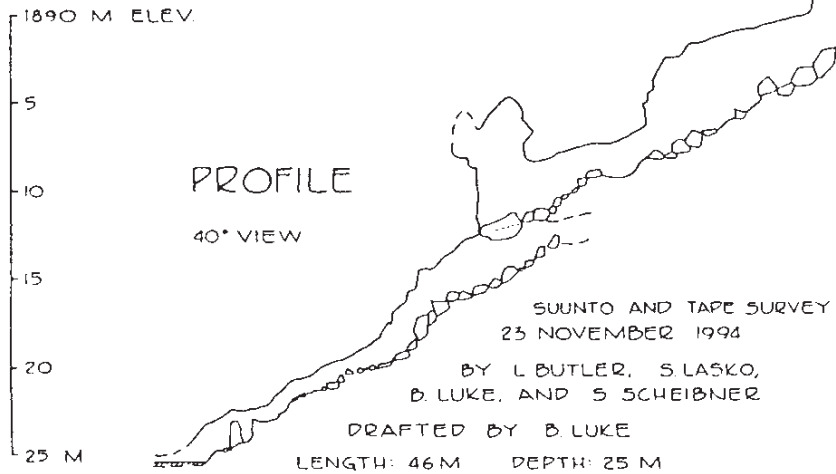

CUEVA BRONTOSAURUS

CRETACEOUS PARK

AGUA DEL TORO, NUEVO LEON, MEXICO

PEP 286

PLAN

Cueva Brontosaurus
Agua del Toro, Mpo. Zaragoza
Nuevo León
Death Coral Caver, no. 5, p. 7, 1995