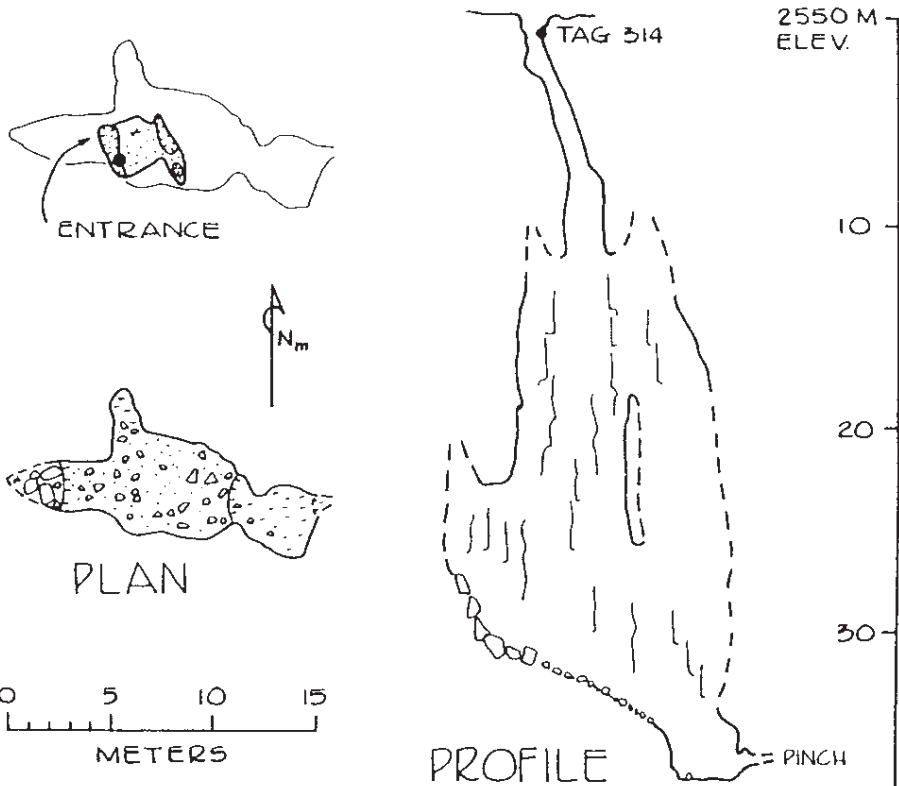

POZO ANTES DE CENAR

LA ESCONDIDA · NUEVO LEON · MEXICO

LENGTH = 45 M

PEP 314

DEPTH = 37 M

SUUNTO AND TAPE SURVEY, 24 NOVEMBER 1994
BY BAILEY FROHBOSE, BARBARA LUKE, AND
CHARLEY SAVVAS. DRAFTED BY BARBARA LUKE.

Pozo Antes de Cenar
La Escondida, Mpo. Zaragoza
Nuevo León
Death Coral Caver, no. 5, p. 4, 1995