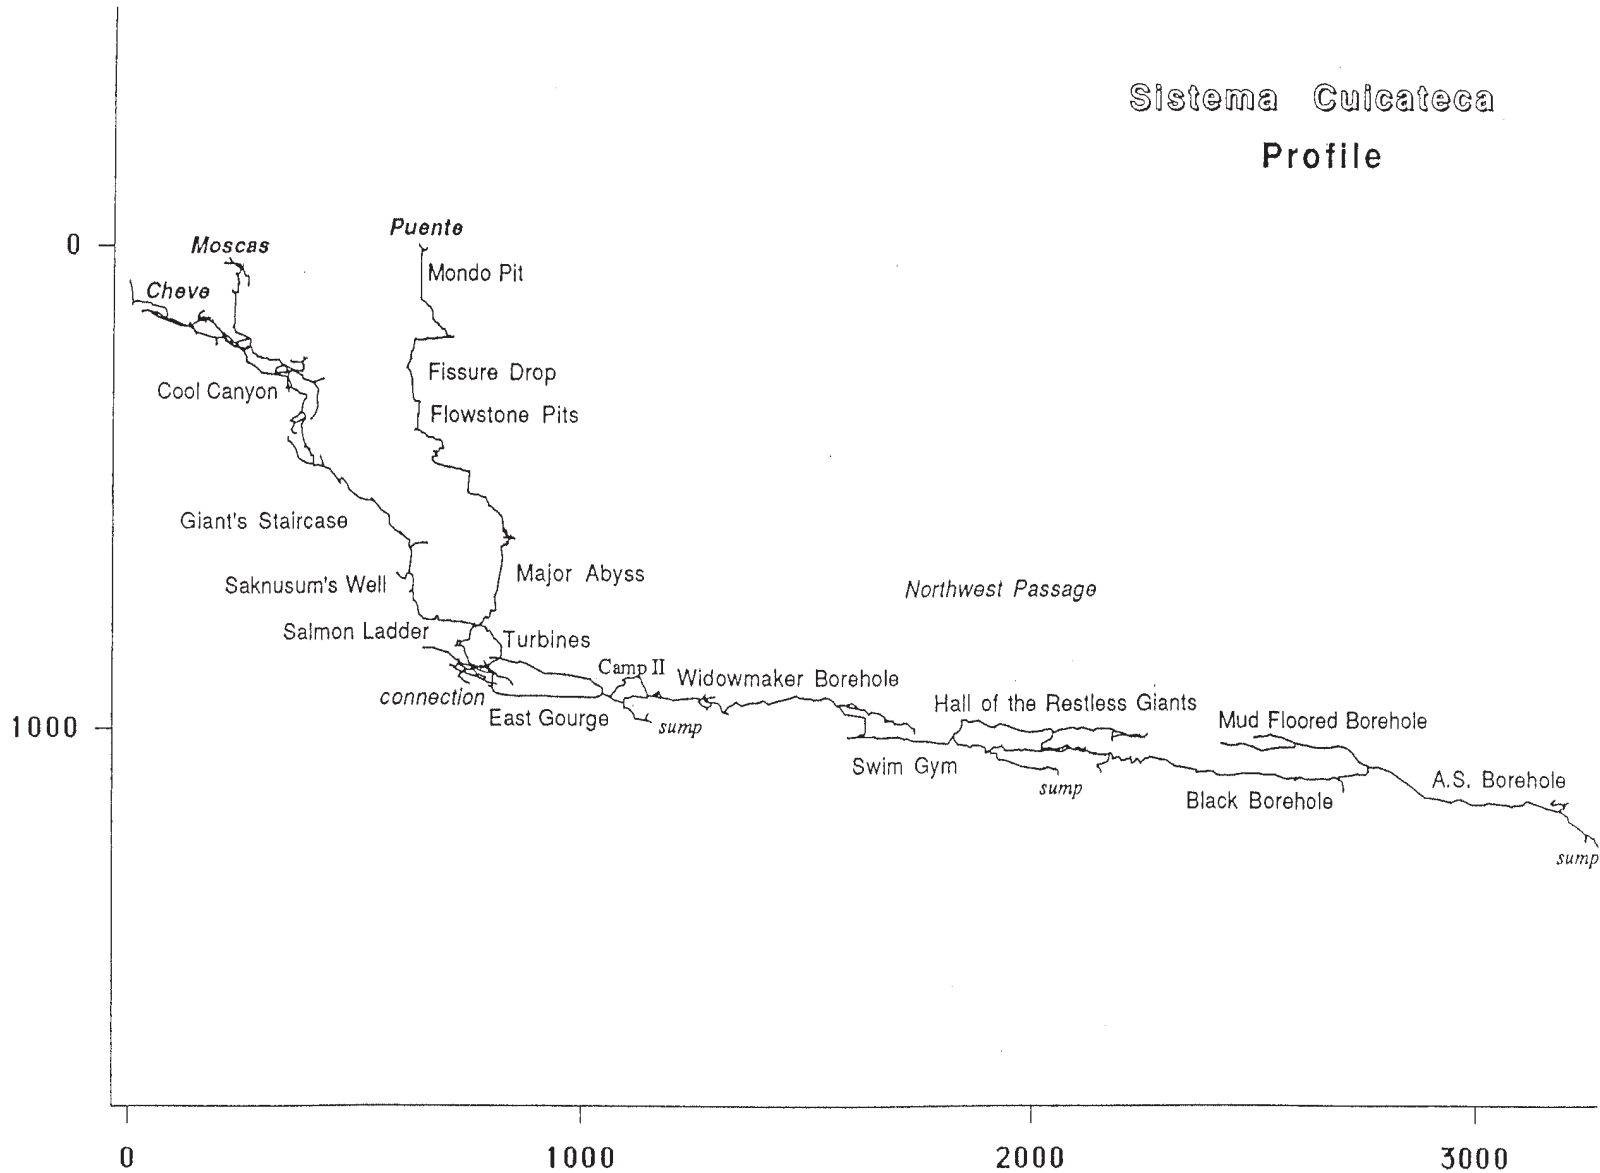

Concepcion Papalo
29-Mar-1989

90°08' 90°08' 0°02'
scale in meters

Sistema Cuicateca Profile

© 1989 Proyecto Papalo, W. H. Farr

Sistema Cuicateca
Mpo. Concepción Pápalo
Oaxaca

Proyecto Pápalo Expedition Report 1986-1989, p. 15, 1989