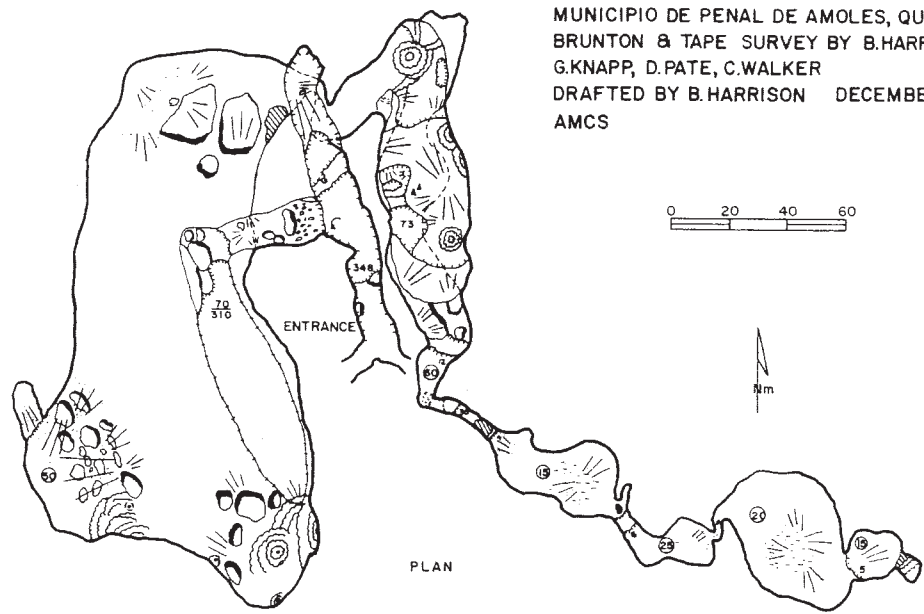

PROFILE

SOTANO DEL MACHO REY
 MUNICIPIO DE PENAL DE AMOLES, QUERETARO
 BRUNTON & TAPE SURVEY BY B.HARRISON,
 G.KNAPP, D.PATE, C.WALKER
 DRAFTED BY B.HARRISON DECEMBER 71
 AMCS

PLAN

Sótano del Macho Rey
 Mpo. Pinal de Amoles
 Querétaro