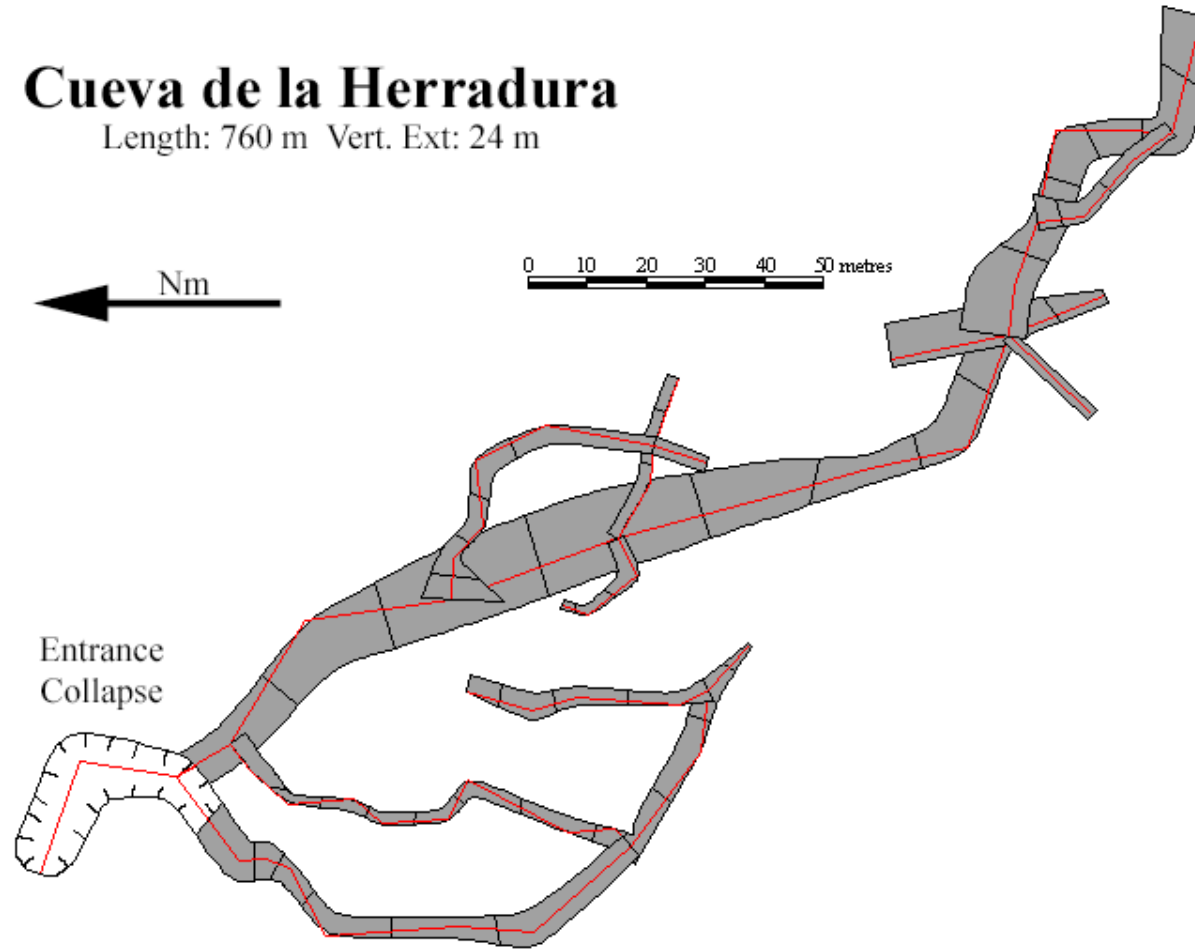

# Cueva de la Herradura

Length: 760 m Vert. Ext: 24 m

Cueva de la Herradura  
Sierra Chichinautzin  
Morelos