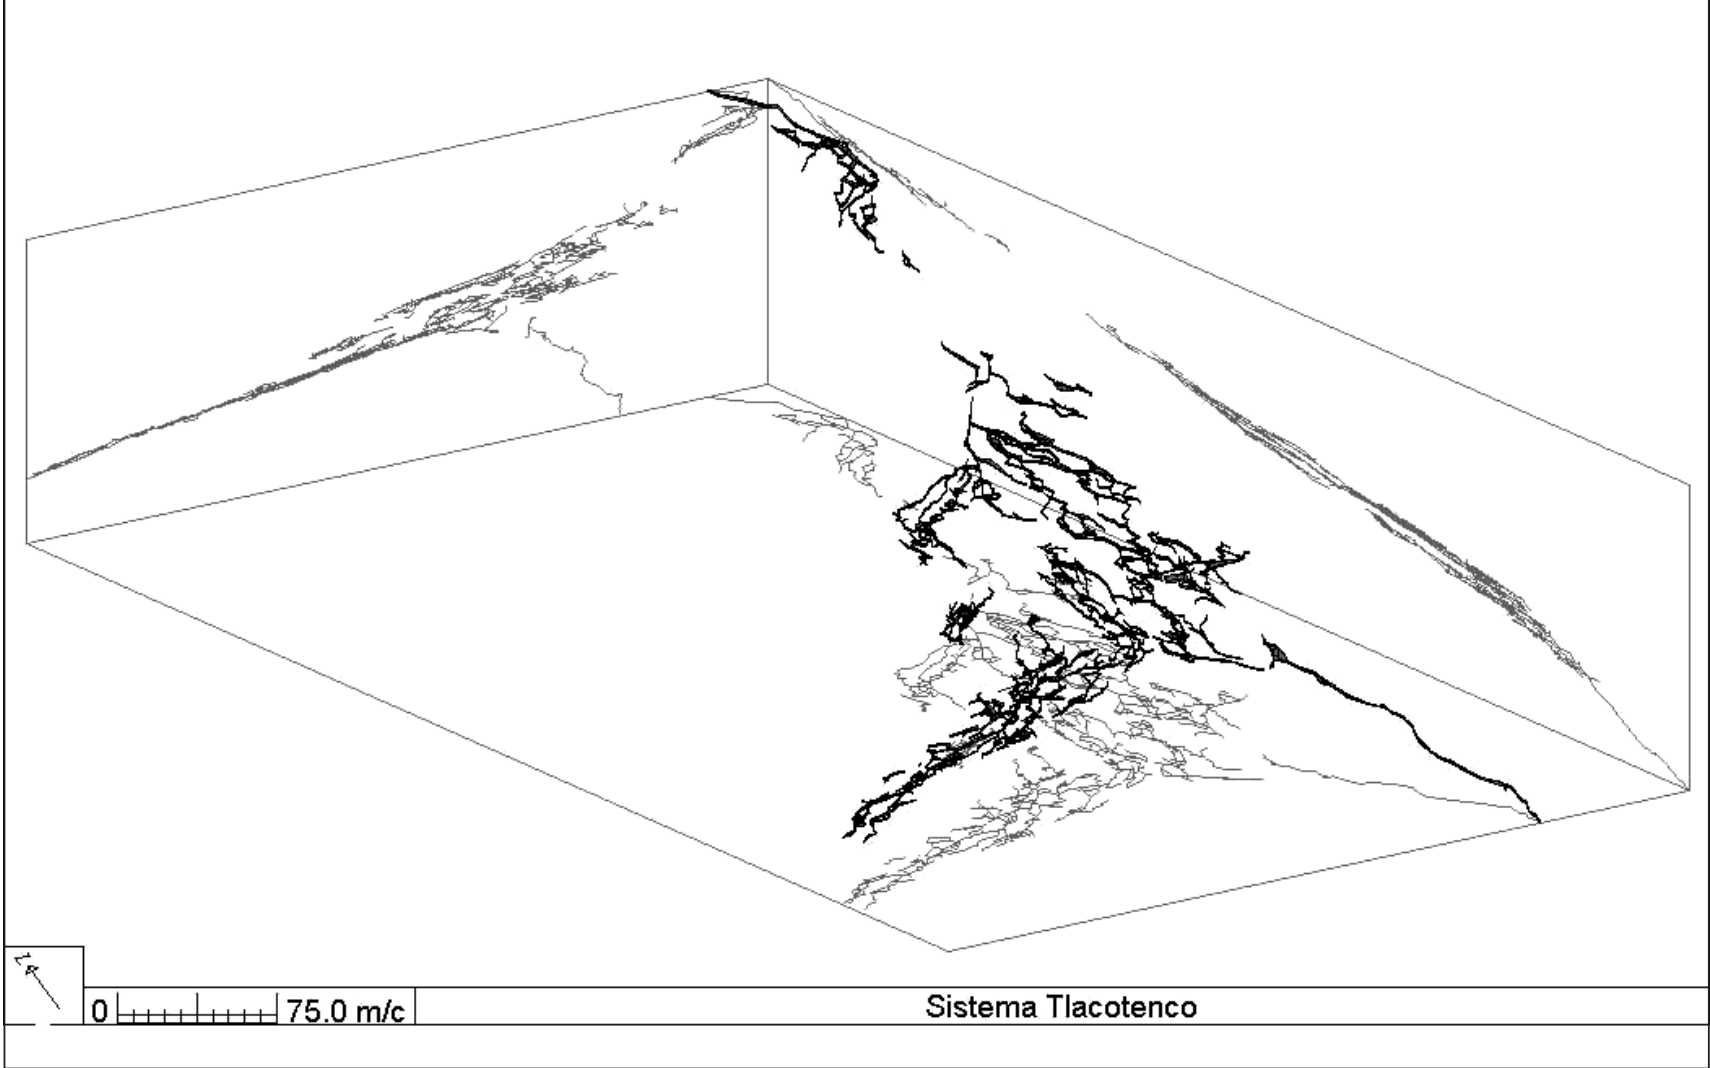

Sistema Tlacotenco

Sistema Tlacotenco

Sistema Tlacotenco
Tlacotenco, Mpo. Tepoztlán
Morelos
Lava Tubes of the Suchiooc Volcano, Mexico, p. 50, 2006