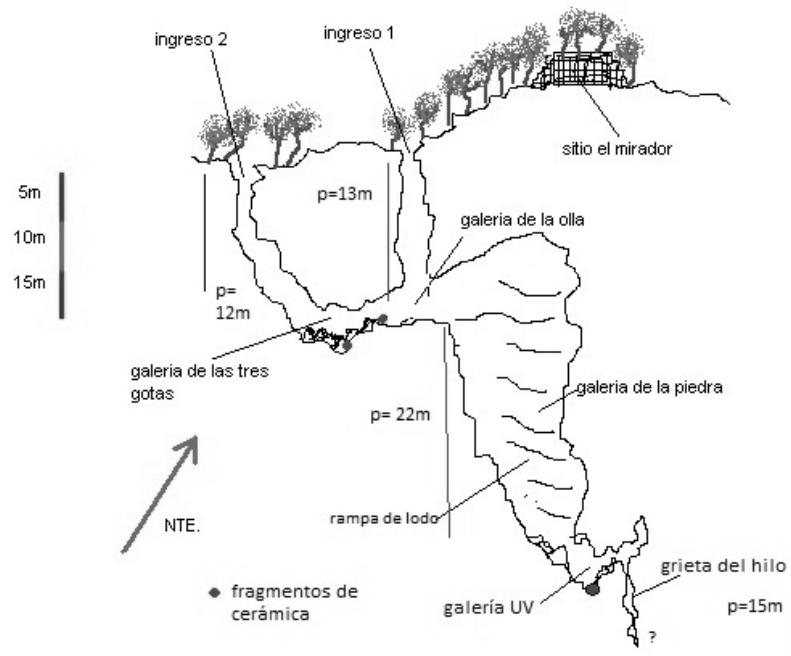

**TOPOGRAFÍA: PAM01 CUEVA DEL MIRADOR, PERFIL,  
ESCALA 1:5, ARCHIVO.**

**Topografía por: Gabriel Merino, Camilo  
Thompson.**

Cueva del Mirador  
Ocosingo  
Chiapas

Mundos Subterráneos 22-23, p. 46, 2012