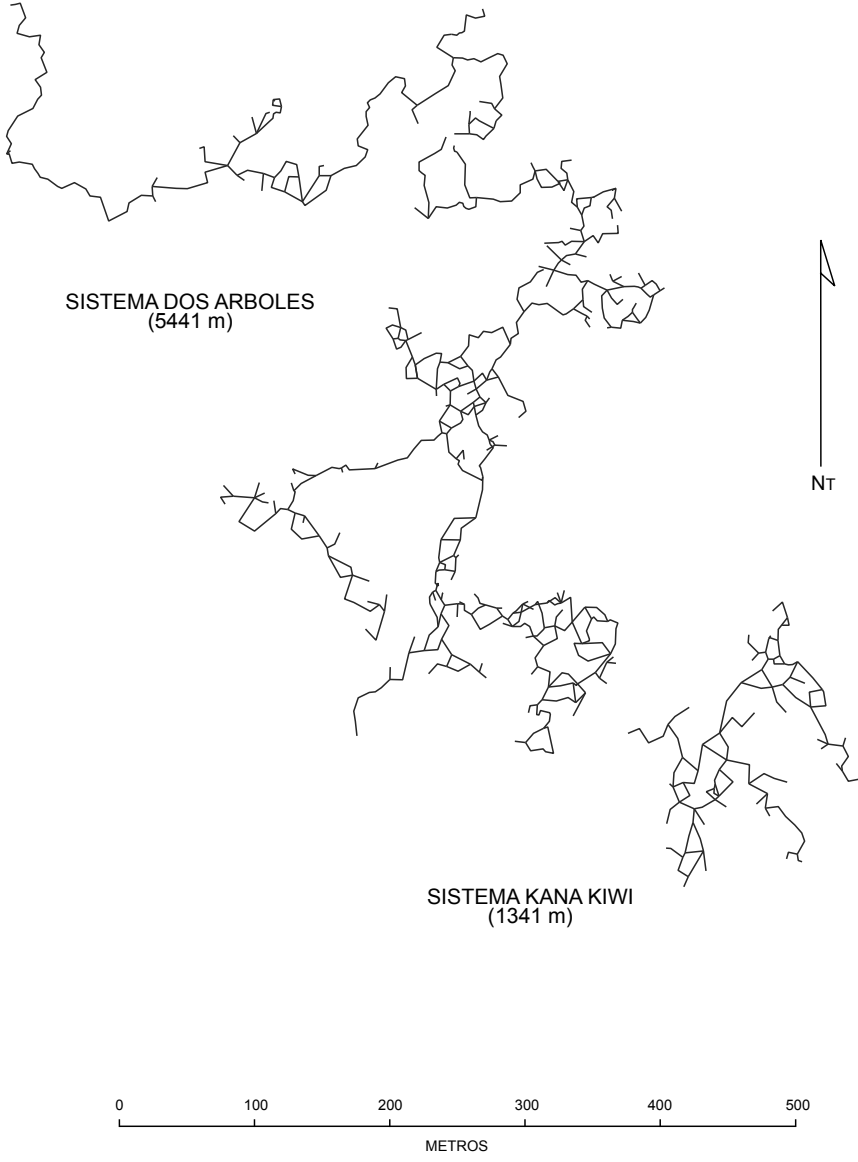

CUEVAS EN LA ZONA KANA KIWI
QUINTANA ROO

FEBRERO 2012
PAAMUL GROTTO
PREPARADO POR PETER SPROUSE

Sistema Dos Arboles, Sistema Kana Kiwi
Quintana Roo
AMCS Activities Newsletter 35, p. 112, 2012