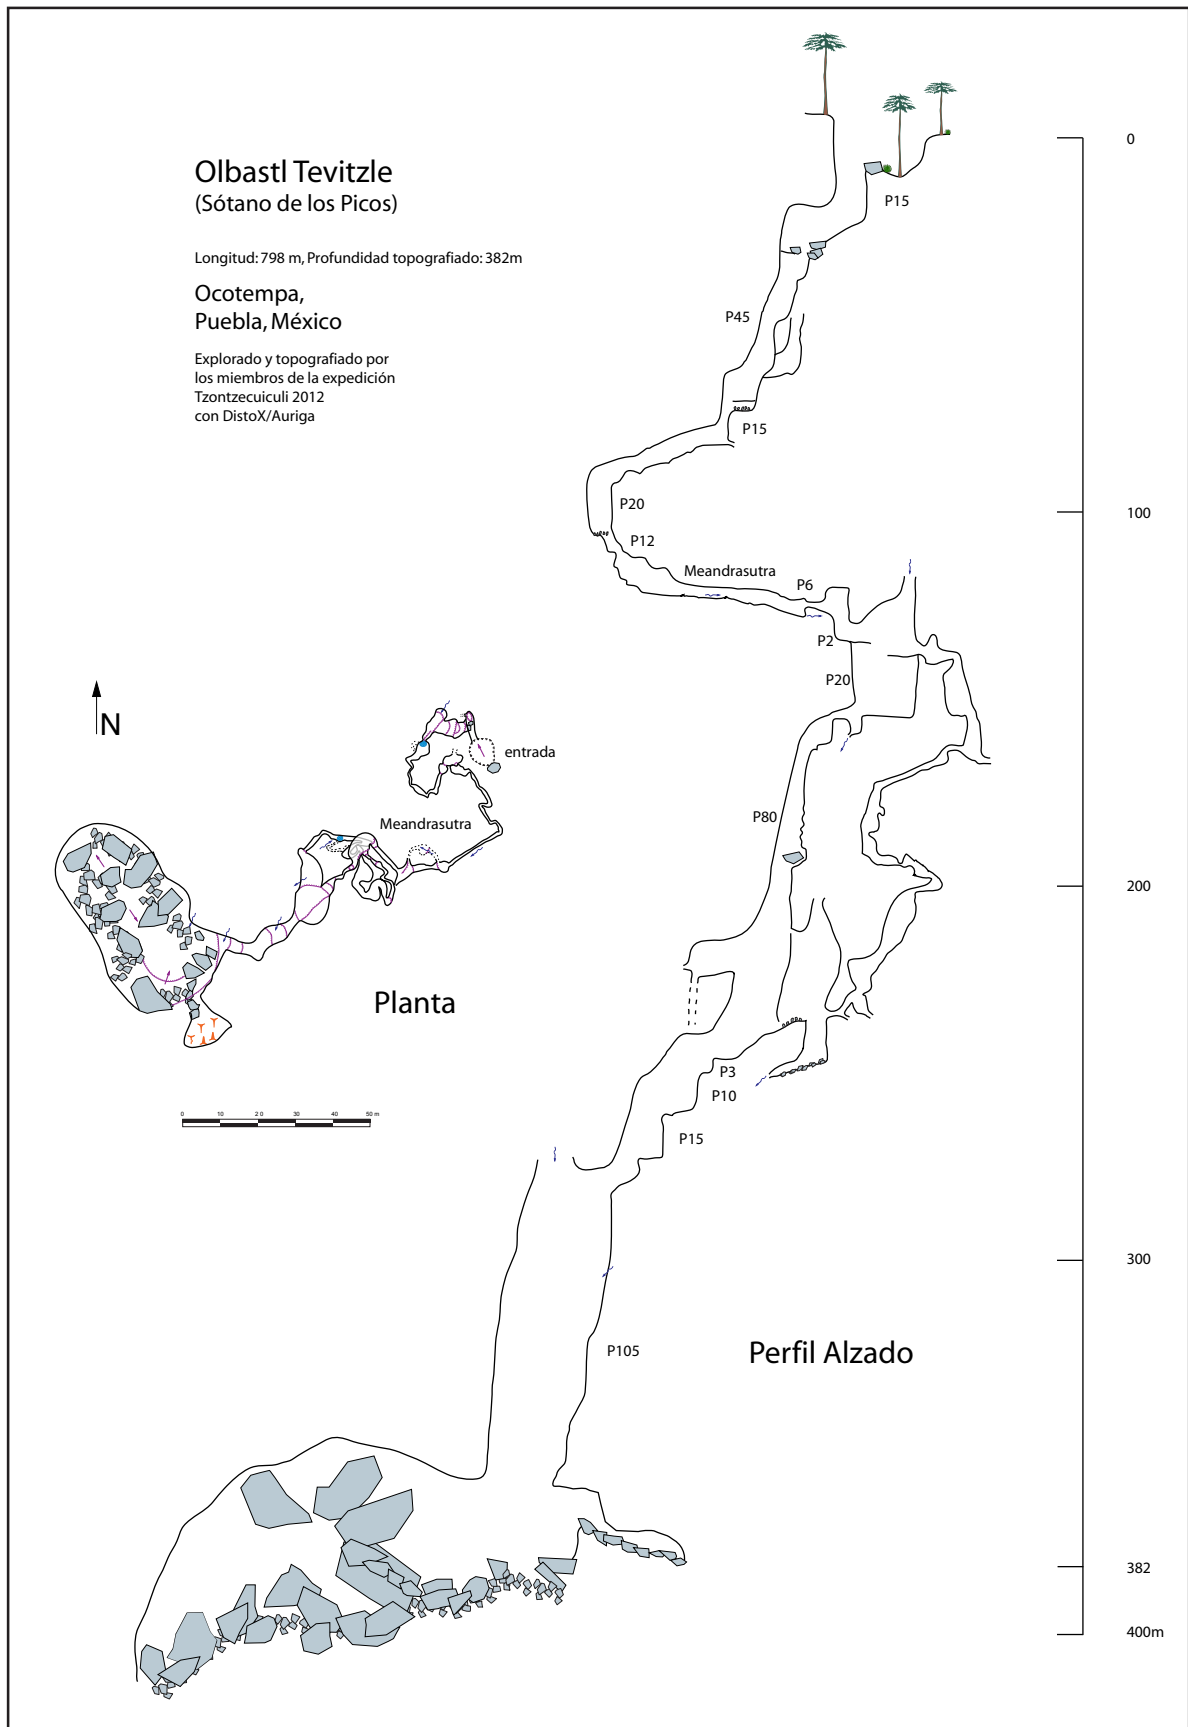

Olbastl Tevitzle (Sótano de los Picos)

Longitud: 798 m, Profundidad topografiado: 382m

Ocotempa,
Puebla, México

Explorado y topografiado por
los miembros de la expedición
Tzontzuciculi 2012
con DistoX/Auriga

Olbastl Tevitzle (Sótano de los Picos)

Ocotempa

Puebla